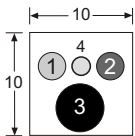

Nome/**VICTOR**
 Descrizione/**LAVAGGIO**
 Dimensione/ **610MM x 1240MM x 1000MM**

ISTRUZIONI INSTALLAZIONE/ INSTALLATION INSTRUCTIONS

Disposizione impianti
Disposition system

- 1 = Calda/Warm 3/8"
- 2 = Fredda/Cold 3/8"
- 3 = Scarico/Drain \varnothing 40mm
- 4 = Uscita cavi elettrici/dove richiesto
Electric cables outlet/ when needed

220/240 V - 50 Hz
 220/240 V - 60 Hz

Modello lavaggio <i>Wash unit model</i>	Installazione con mobili intermedi <i>Installation with intermediate cabinet</i>			Installazione senza mobili intermedi <i>Installation without intermediate cabinet</i>			Larghezza lavaggio <i>Wash unit length</i>
	A	B	C	A	B	C	
VICTOR	575	740	1150	370	690	1150	640
VICTOR relax	575	740	1150	370	690	1150	640
VICTOR shiatsu	575	740	1150	370	690	1150	640
VICTOR air	575	740	1150	370	690	1150	640