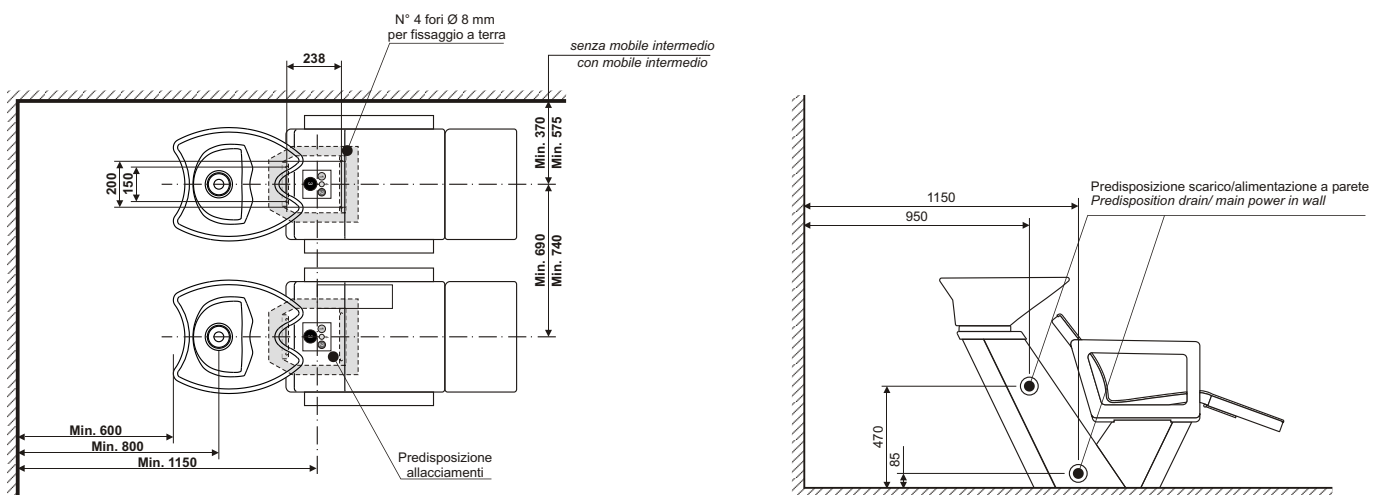

Nome/**VICTOR**
 Descrizione/**LAVAGGIO**
 Dimensione/ **610MM x 1240MM x 1000MM**

ISTRUZIONI INSTALLAZIONE/ INSTALLATION INSTRUCTIONS

Disposizione impianti
Disposition system

- 1 = Calda/Warm 3/8"
- 2 = Fredda/Cold 3/8"
- 3 = Scarico/Drain \varnothing 40mm
- 4 = Uscita cavi elettrici/dove richiesto
Electric cables outlet/ when needed

220/240 V - 50 Hz
 220/240 V - 60 Hz

Modello lavaggio <i>Wash unit model</i>	Installazione con mobili intermedi <i>Installation with intermediate cabinet</i>			Installazione senza mobili intermedi <i>Installation without intermediate cabinet</i>			Larghezza lavaggio <i>Wash unit length</i>
	A	B	C	A	B	C	
VICTOR	575	740	1150	370	690	1150	640
VICTOR relax	575	740	1150	370	690	1150	640
VICTOR shiatsu	575	740	1150	370	690	1150	640
VICTOR air	575	740	1150	370	690	1150	640

PIANO DI INSTALLAZIONE/ INSTALLATION PLAN

ATTENZIONE !

Tutte le dimensioni sono espresse in mm. Il lavaggio deve essere sempre fissato a terra, come da disposizione della normativa di sicurezza internazionale.

Il produttore declina ogni responsabilità per eventuali danni ad oggetti e/o persone causati da un'errata installazione idraulica ed elettrica.

WARNING !

All the dimensions are in mm. The wash unit should be fixed to the floor, as specified by modern international safety regulations. The producer will not accept any responsibility for eventual damage to objects and/or people caused by incorrect installation of the plumbing and electric system.