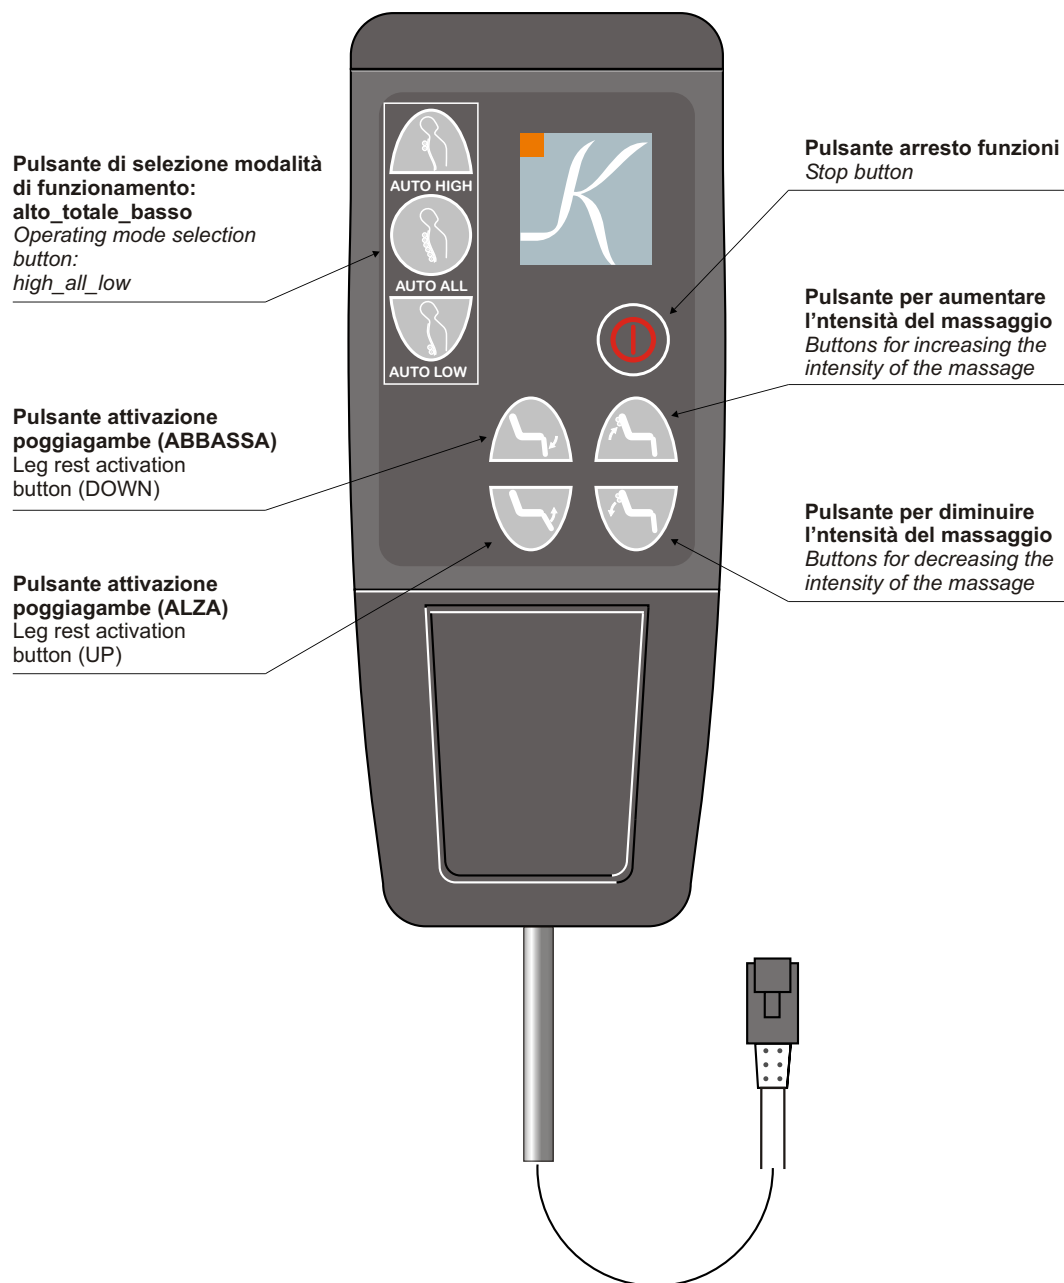

Tastiera per attivazione alzagambe elettrico

Con questa tastiera si può attivare il dispositivo che regola l'alzagambe di queste unità di lavaggio.
Di seguito le descrizioni delle funzioni.

Electric legrest activation keyboard

**Pulsante attivazione
poggiagambe (ALZA)**
*Leg rest activation
button (UP)*

Comandi tastiera shiatsu
Keyboard shiatsu

Tastiera per attivazione massaggi

Con questa tastiera si può attivare, disattivare o modificare il comfort dei massaggi possibili con questi modelli di unità di lavaggio. Di seguito le descrizioni delle funzioni.

Massages activation keyboard

With this pushbutton panel you can activate, deactivate or modify the comfort of the massages that are possible with these models of washing unit. The functions are described below.

Comandi tastiera air
Keyboard air

Tastiera per attivazione massaggi

Con questa tastiera si può attivare, disattivare o modificare il comfort dei massaggi possibili con questi modelli di unità di lavaggio. Di seguito le descrizioni delle funzioni.