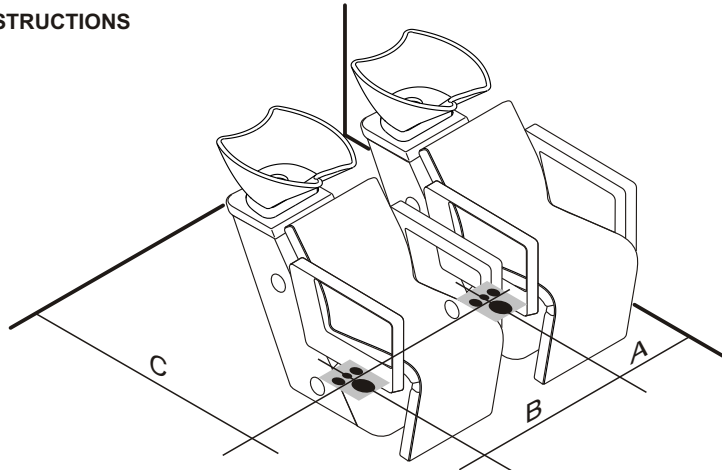

Nome/**VICTOR**
 Descrizione/**LAVAGGIO**
 Dimensione/ **610MM x 1240MM x 1000MM**

ISTRUZIONI INSTALLAZIONE/ INSTALLATION INSTRUCTIONS

Disposizione impianti
Disposition system

- 1 = Calda/Warm 3/8"
- 2 = Fredda/Cold 3/8"
- 3 = Scarico/Drain \varnothing 40mm
- 4 = Uscita cavi elettrici/dove richiesto
Electric cables outlet/ when needed

220/240 V - 50 Hz
 220/240 V - 60 Hz

Modello lavaggio <i>Wash unit model</i>	Installazione con mobili intermedi <i>Installation with intermediate cabinet</i>			Installazione senza mobili intermedi <i>Installation without intermediate cabinet</i>			Larghezza lavaggio <i>Wash unit length</i>
	A	B	C	A	B	C	
VICTOR	575	740	1150	370	690	1150	640
VICTOR relax	575	740	1150	370	690	1150	640
VICTOR shiatsu	575	740	1150	370	690	1150	640
VICTOR air	575	740	1150	370	690	1150	640

PIANO DI INSTALLAZIONE/ INSTALLATION PLAN

ATTENZIONE !

Tutte le dimensioni sono espresse in mm. Il lavaggio deve essere sempre fissato a terra, come da disposizione della normativa di sicurezza internazionale.