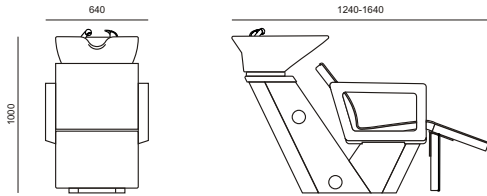

Nome/**VICTOR**
 Descrizione/**LAVAGGIO**
 Dimensione/ **610MM x 1240MM x 1000MM**

ISTRUZIONI INSTALLAZIONE/ INSTALLATION INSTRUCTIONS

Disposizione impianti
Disposition system

- 1 = Calda/Warm 3/8"
- 2 = Fredda/Cold 3/8"
- 3 = Scarico/Drain \varnothing 40mm
- 4 = Uscita cavi elettrici/dove richiesto
Electric cables outlet/ when needed

220/240 V - 50 Hz
 220/240 V - 60 Hz

Modello lavaggio <i>Wash unit model</i>	Installazione con mobili intermedi <i>Installation with intermediate cabinet</i>			Installazione senza mobili intermedi <i>Installation without intermediate cabinet</i>			Larghezza lavaggio <i>Wash unit length</i>
	A	B	C	A	B	C	
VICTOR	575	740	1150	370	690	1150	640
VICTOR relax	575	740	1150	370	690	1150	640
VICTOR shiatsu	575	740	1150	370	690	1150	640
VICTOR air	575	740	1150	370	690	1150	640