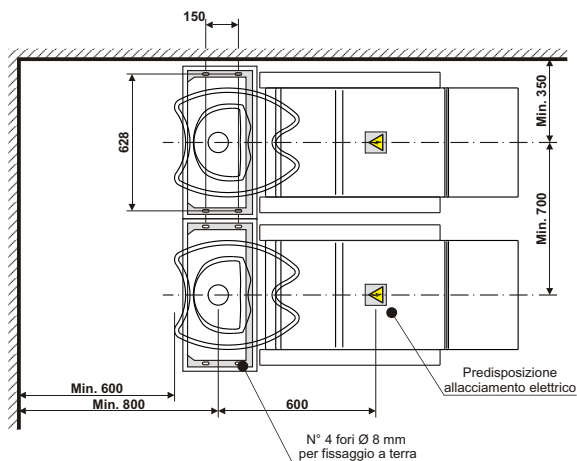

Nome/**AXOLUTE**  
 Descrizione/**LAVAGGIO**  
 Dimensione/ **700MM x 1290MM x 980MM**

**ISTRUZIONI INSTALLAZIONE/ INSTALLATION INSTRUCTIONS**

**Disposizione impianti**  
*Disposition system*

**IMPIANTO IDRICO/**  
**WATER SUPPLY**

Modello lavaggio Wash unit model	A	B	C	D	Larghezza lavaggio Wash unit length
<b>AXOLUTE</b>	350	700	800	600	700
<b>AXOLUTE relax</b>	350	700	800	600	700
<b>AXOLUTE shiatzu</b>	350	700	800	600	700
<b>AXOLUTE air</b>	350	700	800	600	700

**PIANO DI INSTALLAZIONE/ INSTALLATION PLAN**

**ATTENZIONE !**

Tutte le dimensioni sono espresse in mm. Il lavaggio deve essere sempre fissato a terra, come da disposizione della normativa di sicurezza internazionale.

Il produttore declina ogni responsabilità per eventuali danni ad oggetti e/o persone causati da un'errata installazione idraulica ed elettrica.

**WARNING !**

All the dimensions are in mm. The wash unit should be fixed to the floor, as specified by modern international safety regulations. The producer will not accept any responsibility for eventual damage to objects and/or people caused by incorrect installation of the plumbing and electric system.