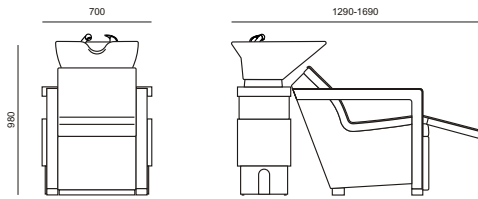

Nome/**AXOLUTE**  
 Descrizione/**LAVAGGIO**  
 Dimensione/ **700MM x 1290MM x 980MM**

**ISTRUZIONI INSTALLAZIONE/ INSTALLATION INSTRUCTIONS**

**Disposizione impianti**  
*Disposition system*

**IMPIANTO IDRICO/**  
**WATER SUPPLY**

Modello lavaggio Wash unit model	A	B	C	D	Larghezza lavaggio Wash unit length
<b>AXOLUTE</b>	350	700	800	600	700
<b>AXOLUTE relax</b>	350	700	800	600	700
<b>AXOLUTE shiatzu</b>	350	700	800	600	700
<b>AXOLUTE air</b>	350	700	800	600	700