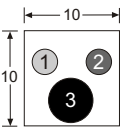

Nome/**AXOLUTE**  
 Descrizione/**LAVAGGIO**  
 Dimensione/ **700MM x 1290MM x 980MM**

**ISTRUZIONI INSTALLAZIONE/ INSTALLATION INSTRUCTIONS**

**Disposizione impianti**  
*Disposition system*

**IMPIANTO IDRICO/**  
**WATER SUPPLY**

Modello lavaggio Wash unit model	A	B	C	D	Larghezza lavaggio Wash unit length
<b>AXOLUTE</b>	350	700	800	600	700
<b>AXOLUTE relax</b>	350	700	800	600	700
<b>AXOLUTE shiatzu</b>	350	700	800	600	700
<b>AXOLUTE air</b>	350	700	800	600	700