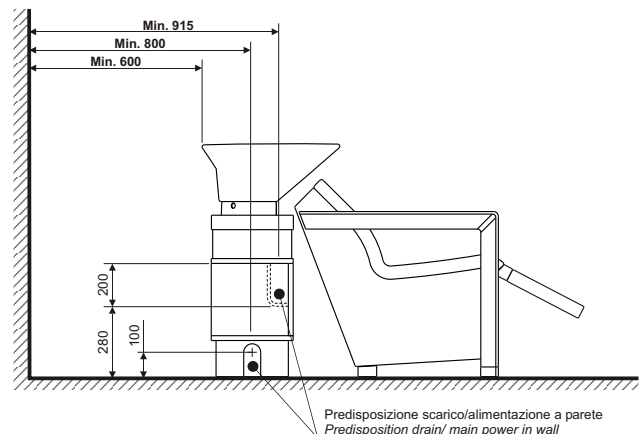

Nome/**AXOLUTE**  
 Descrizione/**LAVAGGIO**  
 Dimensione/ **700MM x 1290MM x 980MM**

**ISTRUZIONI INSTALLAZIONE/ INSTALLATION INSTRUCTIONS**

**Disposizione impianti**  
*Disposition system*

**IMPIANTO IDRICO/**  
**WATER SUPPLY**

- 1 = Calda/Warm 3/8"
- 2 = Fredda/Cold 3/8"
- 3 = Scarico/Drain  $\varnothing$  40mm

**IMPIANTO ELETTRICO/** dove richiesto  
**ELECTRICAL EQUIPMENT/** when needed

- 1 = Uscita cavi elettrici
- Electric cables outlet  
 220/240 V - 50 Hz  
 220/240 V - 60 Hz  
**cavo/cable** 3x1 (600 mm)

Modello lavaggio Wash unit model	A	B	C	D	Larghezza lavaggio Wash unit length
<b>AXOLUTE</b>	350	700	800	600	700
<b>AXOLUTE relax</b>	350	700	800	600	700
<b>AXOLUTE shiatzu</b>	350	700	800	600	700
<b>AXOLUTE air</b>	350	700	800	600	700

**PIANO DI INSTALLAZIONE/ INSTALLATION PLAN**

**ATTENZIONE !**

Tutte le dimensioni sono espresse in mm. Il lavaggio deve essere sempre fissato a terra, come da disposizione della normativa di sicurezza internazionale.