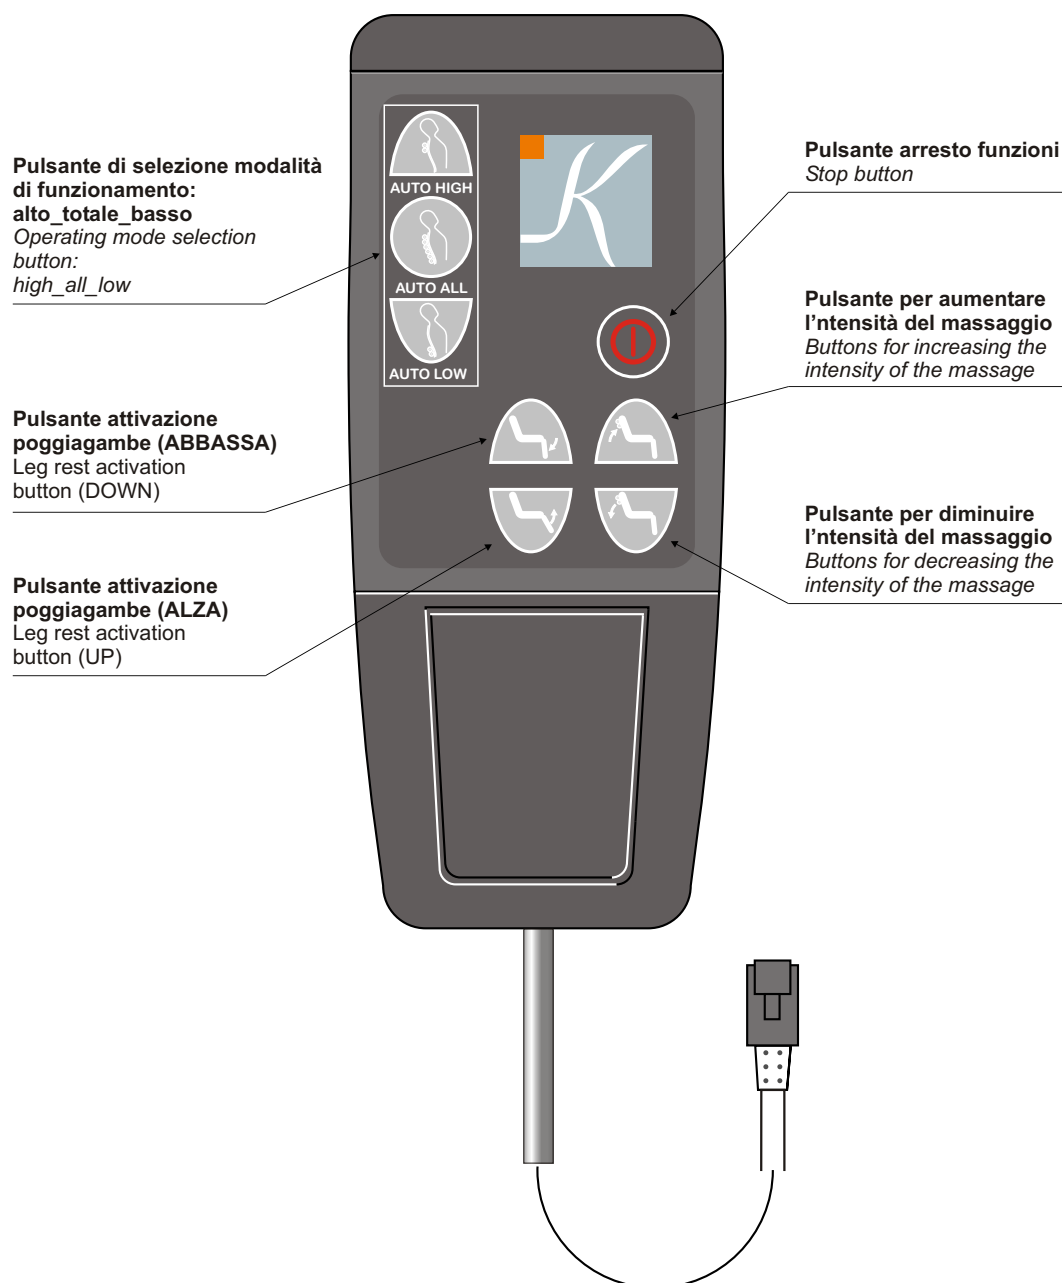

*With this pushbutton panel you can activate, the device which controls the legrest of the washing unit.  
The functions are described below.*

**Pulsante attivazione  
poggiagambe (ABBASSA)**  
*Leg rest activation  
button (DOWN)*

**Pulsante attivazione  
poggiagambe (ALZA)**  
*Leg rest activation  
button (UP)*

**Comandi tastiera shiatsu**  
*Keyboard shiatsu*

**Tastiera per attivazione massaggi**

Con questa tastiera si può attivare, disattivare o modificare il comfort dei massaggi possibili con questi modelli di unità di lavaggio. Di seguito le descrizioni delle funzioni.

**Massages activation keyboard**

*With this pushbutton panel you can activate, deactivate or modify the comfort of the massages that are possible with these models of washing unit. The functions are described below.*

**Comandi tastiera air**  
Keyboard air

**Tastiera per attivazione massaggi**

Con questa tastiera si può attivare, disattivare o modificare il comfort dei massaggi possibili con questi modelli di unità di lavaggio. Di seguito le descrizioni delle funzioni.