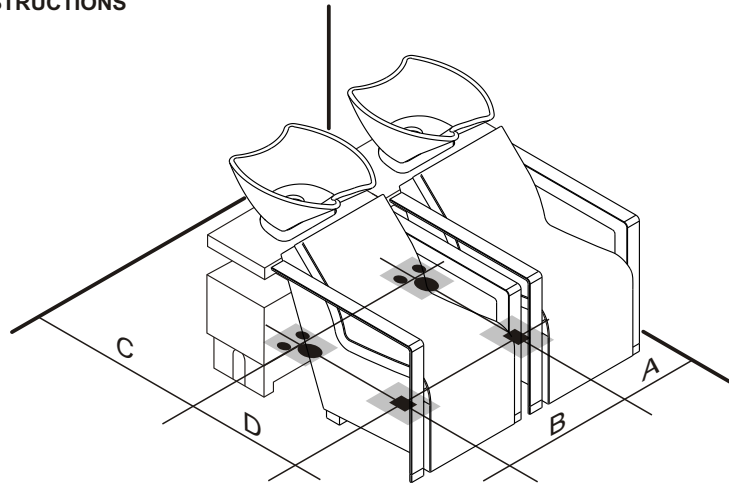

Nome/**AXOLUTE**  
 Descrizione/**LAVAGGIO**  
 Dimensione/ **700MM x 1290MM x 980MM**

**ISTRUZIONI INSTALLAZIONE/ INSTALLATION INSTRUCTIONS**

**Disposizione impianti**  
*Disposition system*

**IMPIANTO IDRICO/**  
**WATER SUPPLY**

Modello lavaggio Wash unit model	A	B	C	D	Larghezza lavaggio Wash unit length
<b>AXOLUTE</b>	350	700	800	600	700
<b>AXOLUTE relax</b>	350	700	800	600	700
<b>AXOLUTE shiatzu</b>	350	700	800	600	700
<b>AXOLUTE air</b>	350	700	800	600	700