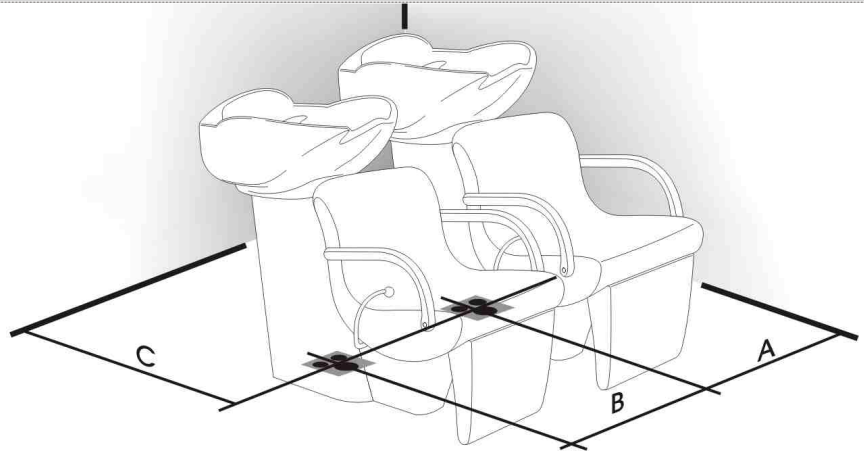

Disposizione impianti
Disposition system

- 1 = Calda/Warm 3/8"
- 2 = Fredda/Cold 3/8"
- 3 = Scarico/Drain ø 40mm
- 4 = Uscita cavi elettrici

Electric cables outlet
220/240 V - 50 Hz
220/240 V - 60 Hz

		Installazione con mobili intermedi Installation with intermediate cabinets			Installazione compatta senza mobili intermedi Compact installation without intermediate cabinets			Larghezza poltrona Chair width
		A	B	C	A	B	C	
SUITE	FLY	450	740	1000	360	720	1000	690
	H2O	450	740	940	330	650	940	620
	OASI	450	740	900	330	650	900	620
	ONDA	450	740	1000	330	650	1000	620
SUNNY	FLY	450	740	1000	360	720	1000	690
	H2O	450	740	940	360	710	940	675
	OASI	450	740	900	360	710	900	675
	ONDA	450	740	1000	360	710	1000	675
TULIP	FLY	450	740	1000	355	690	1000	690
	H2O	450	740	940	355	690	940	660
	OASI	450	740	900	355	690	900	660
	ONDA	450	740	1000	355	690	1000	660
VINTAGE	FLY	450	740	1000	360	720	1000	690
	H2O	450	740	940	360	710	940	680
	OASI	450	740	900	360	710	900	680
ZELIG	FLY	450	740	1000	360	720	1000	690
	OASI	450	740	900	320	630	900	600
	ONDA	450	740	1000	320	630	1000	600