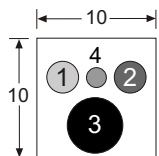

Disposizione impianti
Disposition system

- 1 = Calda/Warm 3/8"
- 2 = Fredda/Cold 3/8"
- 3 = Scarico/Drain ø 40mm
- 4 = Uscita cavi elettrici

Electric cables outlet
220/240 V - 50 Hz
220/240 V - 60 Hz