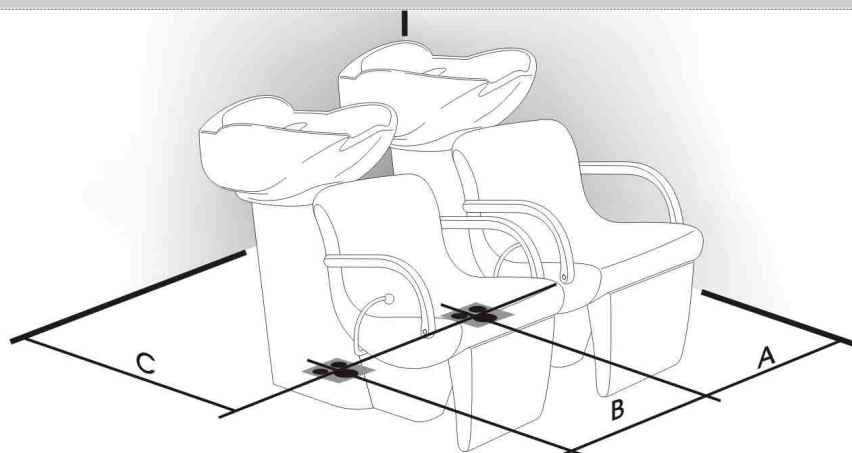

Disposizione impianti
Disposition system

- 1 = Calda/Warm 3/8"
- 2 = Fredda/Cold 3/8"
- 3 = Scarico/Drain ø 40mm
- 4 = Uscita cavi elettrici

Electric cables outlet
220/240 V - 50 Hz
220/240 V - 60 Hz

I ISTRUZIONI DI INSTALLAZIONE
GB INSTALLATION INSTRUCTIONS

		Installazione con mobili intermedi Installation with intermediate cabinets			Installazione compatta senza mobili intermedi Compact installation without intermediate cabinets			Larghezza poltrona Chair width
		A	B	C	A	B	C	
BIG APPLE	FLY	450	740	1000	400	780	1000	750
	OASI	450	740	900	400	780	900	750
	ONDA	450	740	1000	400	780	1000	750
CHIOCCIOLA	FLY	450	740	1000	360	720	1000	690
	OASI	450	740	900	360	720	900	690
	ONDA	450	740	1000	360	720	1000	690
CHIOCCIOLINA	H2O	450	740	940	340	660	940	630
DECO'	OASI	450	740	900	360	700	900	670
	ONDA	450	740	1000	360	700	1000	670
DREAM	FLY	450	740	1000	360	720	1000	690
	H2O	450	740	940	360	710	940	680
	OASI	450	740	900	360	710	900	680
	ONDA	450	740	1000	360	720	1000	680
ELISE	FLY	450	740	1000	360	720	1000	690
	H2O	450	740	940	300	580	940	550
	OASI	450	600	900	300	580	900	550
	ONDA	450	740	1000	330	650	1000	620
FORMULA PLUS	OASI	450	740	900	340	670	900	640
	ONDA	450	740	1000	340	670	1000	640
GLOBE	FLY	450	740	1000	365	710	1000	690
	H2O	450	740	940	365	710	940	680
	OASI	450	740	900	365	710	900	680
	ONDA	450	740	1000	365	710	1000	680
KAY	FLY	450	740	1000	360	720	1000	690
	H2O	450	740	940	340	660	940	630
	OASI	450	740	900	340	660	900	630
LOTO	FLY	450	740	1000	355	690	1000	690
	H2O	450	740	940	355	690	940	660
	OASI	450	740	900	355	690	900	660
	ONDA	450	740	1000	355	690	1000	660
PETRA	FLY	450	740	1000	360	720	1000	690
	H2O	450	740	940	300	600	940	570
	OASI	450	740	900	300	600	900	570
SKEMA	H2O	450	600-740	940	320	620	940	585
	OASI	450	600-740	900	320	620	900	585
SPEEDY	H2OI	450	600-740	940	310	610	940	580
	OASI	450	600-740	900	310	610	900	580