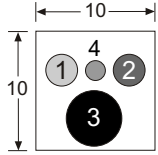

Disposizione impianti
Disposition system

- 1 = Calda/Warm 3/8"
- 2 = Fredda/Cold 3/8"
- 3 = Scarico/Drain ø 40mm
- 4 = Uscita cavi elettrici

Electric cables outlet
220/240 V - 50 Hz
220/240 V - 60 Hz