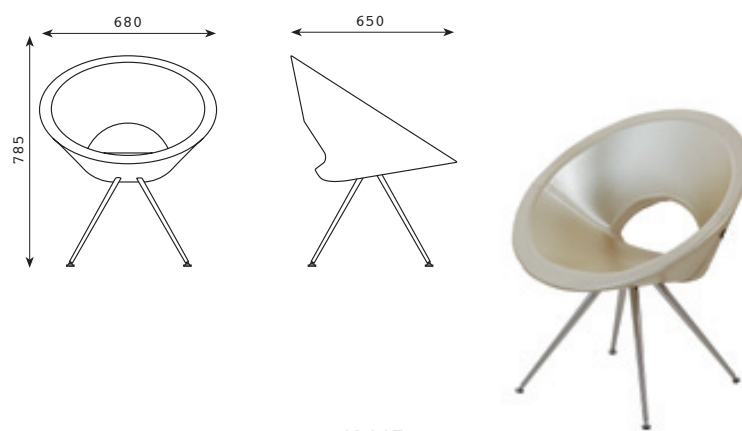

## TULIP line

K 287

## VINTAGE line

K 167

### SEDIA - CHAIR

Articolo <i>Item</i>	K 287
Descrizione <i>Description</i>	Tulip sedia <i>Tulip chair</i>
Prezzo € <i>Price €</i>	
Peso Vol. <i>Weight</i>	Kg 14 m <sup>3</sup> 0,43

### SEDIA - CHAIR

Articolo <i>Item</i>	K 167
Descrizione <i>Description</i>	Vintage sedia <i>Vintage chair</i>
Prezzo € <i>Price €</i>	
Peso Vol. <i>Weight</i>	Kg 14 m <sup>3</sup> 0,43