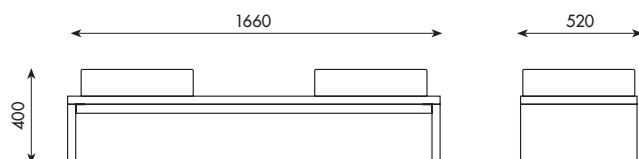

## LOUNGE line

K 148/2

### 2 POSTI - TWO SEATS

Articolo Item	K 148/2	K 148/2W	K 148/2Z
Descrizione Description	Modello silver Silver model	Modello Wengè Wengè model	Modello zebrano Zebrano model
Prezzo € Price €			
Peso Vol. Weight	Kg 44 m <sup>3</sup> 0,32	Kg 44 m <sup>3</sup> 0,32	Kg 44 m <sup>3</sup> 0,32

### 3 POSTO - THREE SEATS

Articolo Item	K 148/3	K 148/3W	K 148/3Z
Descrizione Description	Modello silver Silver model	Modello Wengè Wengè model	Modello zebrano Zebrano model
Prezzo € Price €			
Peso Vol. Weight	Kg 45,5 m <sup>3</sup> 0,32	Kg 45,5 m <sup>3</sup> 0,32	Kg 45,5 m <sup>3</sup> 0,32