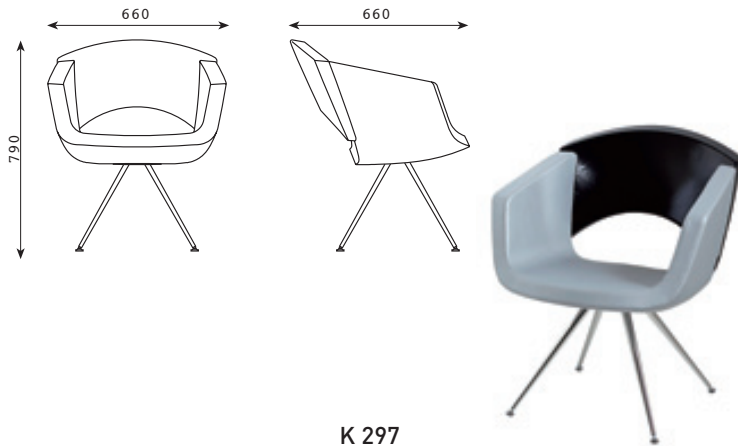

LOTO line

K 297

SEDIA - CHAIR

| | |
|-----------------------------------|---------------------------------|
| Articolo <i>Item</i> | K 297 |
| Descrizione <i>Description</i> | Loto sedia <i>Loto chair</i> |
| Prezzo € <i>Price €</i> | |
| Peso Vol. <i>Weight</i> | Kg 14 m ³ 0,43 |

SUNNY line

K 177

SEDIA - CHAIR

| | |
|-----------------------------------|-----------------------------------|
| Articolo <i>Item</i> | K 177 |
| Descrizione <i>Description</i> | Sunny sedia <i>Sunny chair</i> |
| Prezzo € <i>Price €</i> | |
| Peso Vol. <i>Weight</i> | Kg 14 m ³ 0,43 |