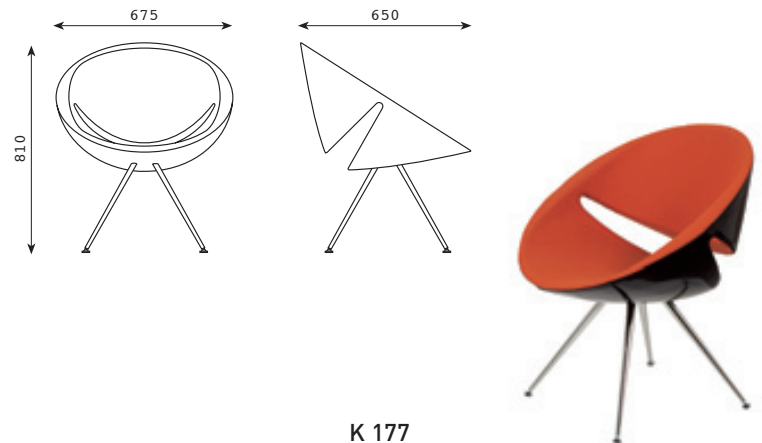

LOTO line

K 297

SEDIA - CHAIR

| | |
|-----------------------------------|---------------------------------|
| Articolo <i>Item</i> | K 297 |
| Descrizione <i>Description</i> | Loto sedia <i>Loto chair</i> |
| Prezzo € <i>Price €</i> | |
| Peso Vol. <i>Weight</i> | Kg 14 m ³ 0,43 |

SUNNY line

K 177

SEDIA - CHAIR

| | |
|-----------------------------------|-----------------------------------|
| Articolo <i>Item</i> | K 177 |
| Descrizione <i>Description</i> | Sunny sedia <i>Sunny chair</i> |
| Prezzo € <i>Price €</i> | |
| Peso Vol. <i>Weight</i> | Kg 14 m ³ 0,43 |