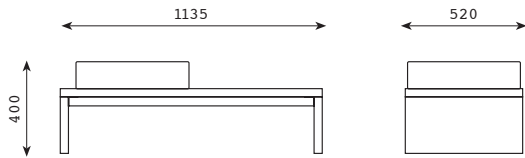

GROOVE line

K 147/1W

PANCA - BENCH

Articolo Item	K 147	K 147/W	K 147/Z
Descrizione Description	Modello silver Silver model	Modello Wengè Wengè model	Modello zebrano Zebrano model
Prezzo € Price €			
Peso Vol. Weight	Kg 31 m ³ 0,22	Kg 31 m ³ 0,22	Kg 31 m ³ 0,22

1 POSTO - ONE SEAT

Articolo Item	K 147/1	K 147/1W	K 147/1Z
Descrizione Description	Modello silver Silver model	Modello Wengè Wengè model	Modello zebrano Zebrano model
Prezzo € Price €			
Peso Vol. Weight	Kg 32,5 m ³ 0,22	Kg 32,5 m ³ 0,22	Kg 32,5 m ³ 0,22

2 POSTI - TWO SEATS

Articolo Item	K 147/2	K 147/2W	K 147/2Z
Descrizione Description	Modello silver Silver model	Modello Wengè Wengè model	Modello zebrano Zebrano model
Prezzo € Price €			
Peso Vol. Weight	Kg 34 m ³ 0,22	Kg 34 m ³ 0,22	Kg 34 m ³ 0,22