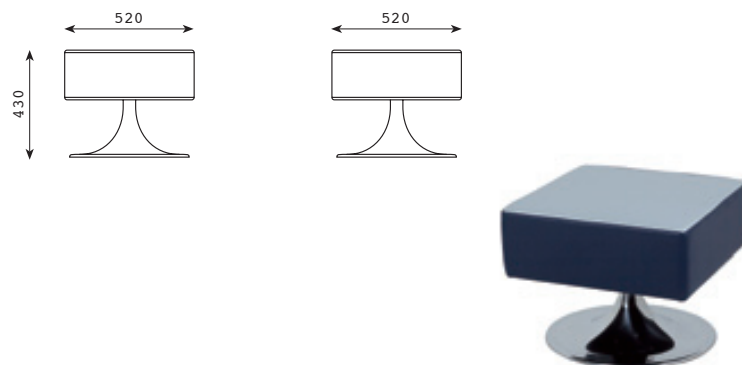

BUBBLE line

K 217

PUFF line

K 218

SEDIA - CHAIR

Articolo <i>Item</i>	K 217
Descrizione <i>Description</i>	Bubble sedia <i>Bubble chair</i>
Prezzo € <i>Price €</i>	
Peso Vol. <i>Weight</i>	Kg 14 m ³ 0,43

QUADRATO- SQUARE

Articolo <i>Item</i>	K 218
Descrizione <i>Description</i>	Puff quadrato <i>Square pouf</i>
Prezzo € <i>Price €</i>	
Peso Vol. <i>Weight</i>	Kg 14 m ³ 0,28

BASE DISCO - DISC BASE

Articolo <i>Item</i>	K 216
Descrizione <i>Description</i>	Bubble base disco <i>Bubble disc base</i>
Prezzo € <i>Price €</i>	
Peso Vol. <i>Weight</i>	Kg 18 m ³ 0,43

TONDO - ROUND

Articolo <i>Item</i>	K 219
Descrizione <i>Description</i>	Puff rotondo <i>Round pouf</i>
Prezzo € <i>Price €</i>	
Peso Vol. <i>Weight</i>	Kg 14 m ³ 0,28