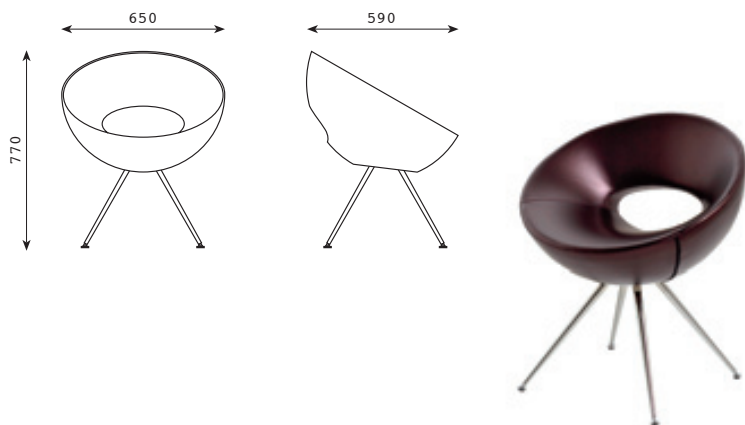

BUBBLE line

K 217

PUFF line

K 218

SEDIA - CHAIR

Articolo <i>Item</i>	K 217
Descrizione <i>Description</i>	Bubble sedia <i>Bubble chair</i>
Prezzo € <i>Price €</i>	
Peso Vol. <i>Weight</i>	Kg 14 m ³ 0,43

QUADRATO- SQUARE

Articolo <i>Item</i>	K 218
Descrizione <i>Description</i>	Puff quadrato <i>Square pouf</i>
Prezzo € <i>Price €</i>	
Peso Vol. <i>Weight</i>	Kg 14 m ³ 0,28

BASE DISCO - DISC BASE

Articolo <i>Item</i>	K 216
Descrizione <i>Description</i>	Bubble base disco <i>Bubble disc base</i>
Prezzo € <i>Price €</i>	
Peso Vol. <i>Weight</i>	Kg 18 m ³ 0,43

TONDO - ROUND

Articolo <i>Item</i>	K 219
Descrizione <i>Description</i>	Puff rotondo <i>Round pouf</i>
Prezzo € <i>Price €</i>	
Peso Vol. <i>Weight</i>	Kg 14 m ³ 0,28