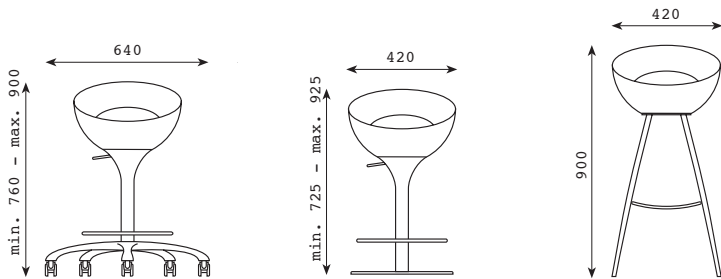

## BUBBLE line

K 371

K 370

K 371

K 372

Articolo Item	K 370	K 371	K 372
Descrizione Description	Modello girevole con ruote Swivelling stool with castors	Modello base disco Disc base model	Modello su piedi Feet-fitted model
Prezzo € Price €			
Peso Vol. Weight	Kg 14 m <sup>3</sup> 0,28	Kg 18 m <sup>3</sup> 0,28	Kg 10 m <sup>3</sup> 0,20