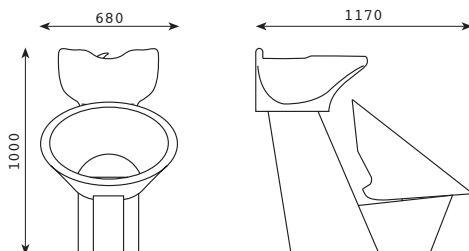

FLY - VINTAGE

K 584

Articolo <i>Item</i>	K 584	K 585
Descrizione <i>Description</i>	Lavello bianco <i>White washing basin</i>	Lavello colorato <i>Coloured washing basin</i>
Prezzo € <i>Price €</i>		
Peso Vol. <i>Weight</i>	Kg 60 m ³ 1,2	Kg 60 m ³ 1,2

Lavello colorato, blu o nero
Coloured washing basin, blue or black

H₂O- VINTAGE

K 543

Articolo <i>Item</i>	K 542	K 543
Descrizione <i>Description</i>	Lavello bianco <i>White washing basin</i>	Lavello colorato <i>Coloured washing basin</i>
Prezzo € <i>Price €</i>		
Peso Vol. <i>Weight</i>	Kg 52 m ³ 0,98	Kg 52 m ³ 0,98

Lavello colorato, blu o nero
Coloured washing basin, blue or black

OASI - VINTAGE

K 530/Z/T

Articolo Item	K 530/Z	K 531/Z
Descrizione Description	Lavello bianco White washing basin	Lavello colorato Coloured washing basin
Prezzo € Price €		
Peso Vol. Weight	Kg 55 m ³ 1,00	Kg 55 m ³ 1,00