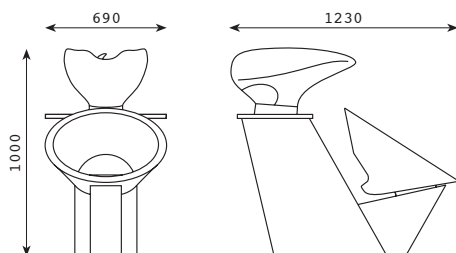

FLY - VINTAGE

K 584

Articolo <i>Item</i>	K 584	K 585
Descrizione <i>Description</i>	Lavello bianco <i>White washing basin</i>	Lavello colorato <i>Coloured washing basin</i>
Prezzo € <i>Price €</i>		
Peso Vol. <i>Weight</i>	Kg 60 m ³ 1,2	Kg 60 m ³ 1,2

Lavello colorato, blu o nero
Coloured washing basin, blue or black

H₂O- VINTAGE

K 543

Articolo <i>Item</i>	K 542	K 543
Descrizione <i>Description</i>	Lavello bianco <i>White washing basin</i>	Lavello colorato <i>Coloured washing basin</i>
Prezzo € <i>Price €</i>		
Peso Vol. <i>Weight</i>	Kg 52 m ³ 0,98	Kg 52 m ³ 0,98

Lavello colorato, blu o nero
Coloured washing basin, blue or black

OASI - VINTAGE

K 530/Z/T

Articolo Item	K 530/Z	K 531/Z
Descrizione Description	Lavello bianco White washing basin	Lavello colorato Coloured washing basin
Prezzo € Price €		
Peso Vol. Weight	Kg 55 m ³ 1,00	Kg 55 m ³ 1,00