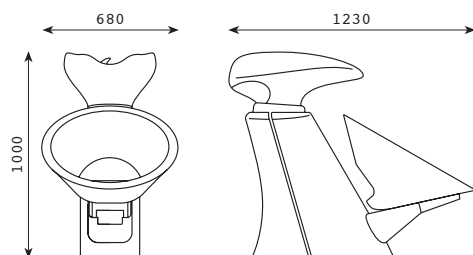

FLY - VINTAGE

K 584

Articolo <i>Item</i>	K 584	K 585
Descrizione <i>Description</i>	Lavello bianco <i>White washing basin</i>	Lavello colorato <i>Coloured washing basin</i>
Prezzo € <i>Price €</i>		
Peso Vol. <i>Weight</i>	Kg 60 m ³ 1,2	Kg 60 m ³ 1,2

Lavello colorato, blu o nero
Coloured washing basin, blue or black

H₂O- VINTAGE

K 543

Articolo <i>Item</i>	K 542	K 543
Descrizione <i>Description</i>	Lavello bianco <i>White washing basin</i>	Lavello colorato <i>Coloured washing basin</i>
Prezzo € <i>Price €</i>		
Peso Vol. <i>Weight</i>	Kg 52 m ³ 0,98	Kg 52 m ³ 0,98

Lavello colorato, blu o nero
Coloured washing basin, blue or black

OASI - VINTAGE

K 530/Z/T

Articolo Item	K 530/Z	K 531/Z
Descrizione Description	Lavello bianco White washing basin	Lavello colorato Coloured washing basin
Prezzo € Price €		
Peso Vol. Weight	Kg 55 m ³ 1,00	Kg 55 m ³ 1,00