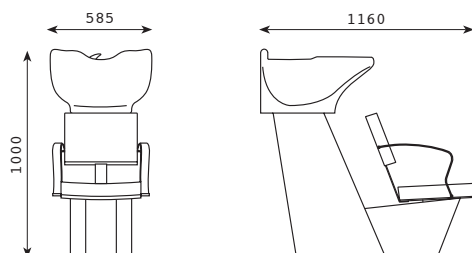

H₂O - SKEMA

K 548

Articolo <i>Item</i>	K 548	K 548/W
Descrizione <i>Description</i>	Lavello bianco, braccioli cromati <i>White washing basin, chrome-plated arm-rests</i>	Lavello bianco, bracciolo legno <i>White washing basin, wooden arm-rests</i>
Prezzo € <i>Price €</i>		
Peso Vol. <i>Weight</i>	Kg 52 m ³ 0,98	Kg 52 m ³ 0,98

Articolo <i>Item</i>	K 549	K 549/W
Descrizione <i>Description</i>	Lavello colorato, braccioli cromati <i>Coloured washing basin, chrome-plated arm-rests</i>	Lavello colorato, bracciolo legno <i>Coloured washing basin, wooden arm-rests</i>
Prezzo € <i>Price €</i>		
Peso Vol. <i>Weight</i>	Kg 52 m ³ 0,98	Kg 52 m ³ 0,98

Braccioli ciliegio
Arm-rests cherry

Braccioli faggio
Arm-rests beech

Lavello colorato, blu o nero
Coloured washing basin, blue or black

OASI - SKEMA zoccolo a terra / floor socle

K 524/Z/T

Articolo Item	K 524/Z	K 524/WZ
Descrizione Description	Lavello bianco, braccioli cromati White washing basin, chrome-plated arm-rests	Lavello bianco, bracciolo legno White washing basin, wooden arm-rests
Prezzo € Price €		
Peso Vol. Weight	Kg 55 m ³ 1,00	Kg 55 m ³ 1,00

Articolo Item	K 525	K 525/WZ
Descrizione Description	Lavello colorato, braccioli cromati Coloured washing basin, chrome-plated arm-rests	Lavello colorato, bracciolo legno Coloured washing basin, wooden arm-rests
Prezzo € Price €		
Peso Vol. Weight	Kg 55 m ³ 1,00	Kg 55 m ³ 1,00