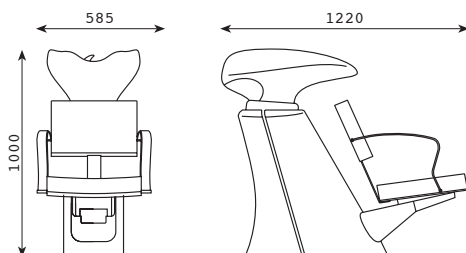

H₂O - SKEMA

K 548

Articolo <i>Item</i>	K 548	K 548/W
Descrizione <i>Description</i>	Lavello bianco, braccioli cromati <i>White washing basin, chrome-plated arm-rests</i>	Lavello bianco, bracciolo legno <i>White washing basin, wooden arm-rests</i>
Prezzo € <i>Price €</i>		
Peso Vol. <i>Weight</i>	Kg 52 m ³ 0,98	Kg 52 m ³ 0,98

Articolo <i>Item</i>	K 549	K 549/W
Descrizione <i>Description</i>	Lavello colorato, braccioli cromati <i>Coloured washing basin, chrome-plated arm-rests</i>	Lavello colorato, bracciolo legno <i>Coloured washing basin, wooden arm-rests</i>
Prezzo € <i>Price €</i>		
Peso Vol. <i>Weight</i>	Kg 52 m ³ 0,98	Kg 52 m ³ 0,98