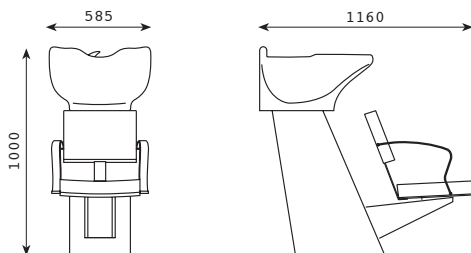

Articolo Item	K 525	K 525/WZ
Descrizione Description	Lavello colorato, braccioli cromati Coloured washing basin, chrome-plated arm-rests	Lavello colorato, bracciolo legno Coloured washing basin, wooden arm-rests
Prezzo € Price €		
Peso Vol. Weight	Kg 55 m ³ 1,00	Kg 55 m ³ 1,00

Articolo Item	/T
Descrizione Description	Supplemento struttura silver Extra-charge for silver frame
Prezzo € Price €	+60,00

Braccioli ciliegio
Arm-rests cherry

Braccioli faggio
Arm-rests beech

Lavello colorato, blu o nero
Coloured washing basin, blue or black

OASI - SKEMA puntone aereo / overhead strut

K 524/W

Articolo Item	K 524	K 524/W
Descrizione Description	Lavello bianco, braccioli cromati White washing basin, chrome-plated arm-rests	Lavello bianco, bracciolo legno White washing basin, wooden arm-rests
Prezzo € Price €		
Peso Vol. Weight	Kg 54 m ³ 0,82	Kg 54 m ³ 0,82

Articolo Item	K 525	K 525/W
Descrizione Description	Lavello colorato, braccioli cromati Coloured washing basin, chrome-plated arm-rests	Lavello colorato, bracciolo legno Coloured washing basin, wooden arm-rests
Prezzo € Price €		
Peso Vol. Weight	Kg 54 m ³ 0,82	Kg 54 m ³ 0,82