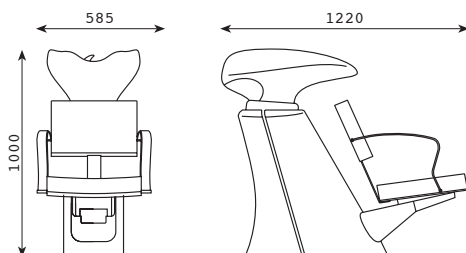

H₂O - SKEMA

K 548

Articolo <i>Item</i>	K 548	K 548/W
Descrizione <i>Description</i>	Lavello bianco, braccioli cromati <i>White washing basin, chrome-plated arm-rests</i>	Lavello bianco, bracciolo legno <i>White washing basin, wooden arm-rests</i>
Prezzo € <i>Price €</i>		
Peso Vol. <i>Weight</i>	Kg 52 m ³ 0,98	Kg 52 m ³ 0,98

Articolo <i>Item</i>	K 549	K 549/W
Descrizione <i>Description</i>	Lavello colorato, braccioli cromati <i>Coloured washing basin, chrome-plated arm-rests</i>	Lavello colorato, bracciolo legno <i>Coloured washing basin, wooden arm-rests</i>
Prezzo € <i>Price €</i>		
Peso Vol. <i>Weight</i>	Kg 52 m ³ 0,98	Kg 52 m ³ 0,98

Articolo Item	K 525	K 525/WZ
Descrizione Description	Lavello colorato, braccioli cromati Coloured washing basin, chrome-plated arm-rests	Lavello colorato, bracciolo legno Coloured washing basin, wooden arm-rests
Prezzo € Price €		
Peso Vol. Weight	Kg 55 m ³ 1,00	Kg 55 m ³ 1,00