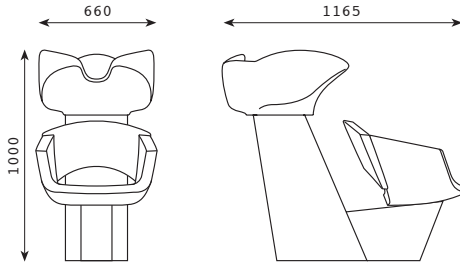

## FLY - LOTO

K 58290

<b>Articolo</b> <i>Item</i>	K 58290	K 59290
<b>Descrizione</b> <i>Description</i>	Lavello bianco <i>White washing basin</i>	Lavello colorato <i>Coloured washing basin</i>
<b>Prezzo €</b> <i>Price €</i>		
<b>Peso Vol.</b> <i>Weight</i>	Kg 60 m <sup>3</sup> 1,2	Kg 60 m <sup>3</sup> 1,2

## H<sub>2</sub>O - LOTO

K 55290

Articolo <i>Item</i>	K 54290	K 55290
Descrizione <i>Description</i>	Lavello bianco <i>White washing basin</i>	Lavello colorato <i>Coloured washing basin</i>
Prezzo € <i>Price €</i>		
Peso Vol. <i>Weight</i>	Kg 53 m <sup>3</sup> 0,98	Kg 53 m <sup>3</sup> 0,98

## ONDA - LOTO

K 56290

Articolo <i>Item</i>	K 56290	K 57290
Descrizione <i>Description</i>	Lavello bianco <i>White washing basin</i>	Lavello colorato <i>Coloured washing basin</i>
Prezzo € <i>Price €</i>		
Peso Vol. <i>Weight</i>	Kg 61 m <sup>3</sup> 1,1	Kg 61 m <sup>3</sup> 1,1