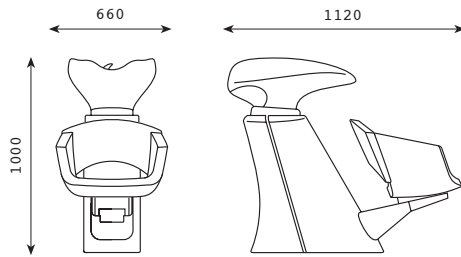

## FLY - LOTO

K 58290

<b>Articolo</b> <i>Item</i>	K 58290	K 59290
<b>Descrizione</b> <i>Description</i>	Lavello bianco <i>White washing basin</i>	Lavello colorato <i>Coloured washing basin</i>
<b>Prezzo €</b> <i>Price €</i>		
<b>Peso Vol.</b> <i>Weight</i>	Kg 60 m <sup>3</sup> 1,2	Kg 60 m <sup>3</sup> 1,2

## H<sub>2</sub>O - LOTO

K 55290

Articolo <i>Item</i>	K 54290	K 55290
Descrizione <i>Description</i>	Lavello bianco <i>White washing basin</i>	Lavello colorato <i>Coloured washing basin</i>
Prezzo € <i>Price €</i>		
Peso Vol. <i>Weight</i>	Kg 53 m <sup>3</sup> 0,98	Kg 53 m <sup>3</sup> 0,98

## ONDA - LOTO

K 56290

Articolo <i>Item</i>	K 56290	K 57290
Descrizione <i>Description</i>	Lavello bianco <i>White washing basin</i>	Lavello colorato <i>Coloured washing basin</i>
Prezzo € <i>Price €</i>		
Peso Vol. <i>Weight</i>	Kg 61 m <sup>3</sup> 1,1	Kg 61 m <sup>3</sup> 1,1