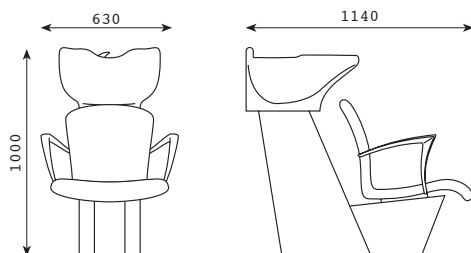

FLY - KAY

K 570

Articolo <i>Item</i>	K 570	K 571
Descrizione <i>Description</i>	Lavello bianco, braccioli alluminio <i>White washing basin, aluminium arm-rests</i>	Lavello colorato, braccioli alluminio <i>Coloured washing basin, aluminium arm-rests</i>
Prezzo € <i>Price €</i>		
Peso Vol. <i>Weight</i>	Kg 60 m ³ 1,2	Kg 60 m ³ 1,2

Lavello colorato, blu o nero
Coloured washing basin, blue or black

H₂O- KAY

K 540

Articolo <i>Item</i>	K 540	K 541
Descrizione <i>Description</i>	Lavello bianco, braccioli alluminio <i>White washing basin, aluminium arm-rests</i>	Lavello colorato, braccioli alluminio <i>Coloured washing basin, aluminium arm-rests</i>
Prezzo € <i>Price €</i>		
Peso Vol. <i>Weight</i>	Kg 52 m ³ 0,98	Kg 52 m ³ 0,98

Lavello colorato, blu o nero
Coloured washing basin, blue or black

OASI - KAY puntone aereo / overhead strut

K 522

Articolo Item	K 522	K 523
Descrizione Description	Lavello bianco, braccioli alluminio White washing basin, aluminium arm-rests	Lavello colorato, braccioli alluminio Coloured washing basin, aluminium arm-rests
Prezzo € Price €		
Peso Vol. Weight	Kg 54 m ³ 0,82	Kg 54 m ³ 0,82

K 522/Z/T

Articolo <i>Item</i>	K 522/Z	K 523/Z
Descrizione <i>Description</i>	Lavello bianco, braccioli alluminio <i>White washing basin, aluminium arm-rests</i>	Lavello colorato, braccioli alluminio <i>Coloured washing basin, aluminium arm-rests</i>
Prezzo € <i>Price €</i>		
Peso Vol. <i>Weight</i>	Kg 55 m ³ 0,82	Kg 55 m ³ 0,82