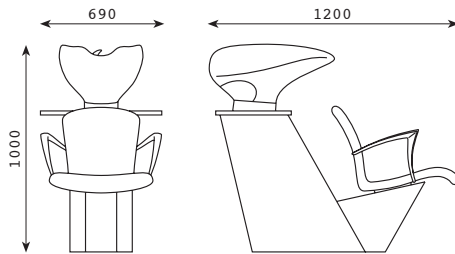

## FLY - KAY

K 570

Articolo <i>Item</i>	K 570	K 571
Descrizione <i>Description</i>	Lavello bianco, braccioli alluminio <i>White washing basin, aluminium arm-rests</i>	Lavello colorato, braccioli alluminio <i>Coloured washing basin, aluminium arm-rests</i>
Prezzo € <i>Price €</i>		
Peso Vol. <i>Weight</i>	Kg 60 m <sup>3</sup> 1,2	Kg 60 m <sup>3</sup> 1,2

Lavello colorato, blu o nero  
*Coloured washing basin, blue or black*

## H<sub>2</sub>O- KAY

K 540

Articolo <i>Item</i>	K 540	K 541
Descrizione <i>Description</i>	Lavello bianco, braccioli alluminio <i>White washing basin, aluminium arm-rests</i>	Lavello colorato, braccioli alluminio <i>Coloured washing basin, aluminium arm-rests</i>
Prezzo € <i>Price €</i>		
Peso Vol. <i>Weight</i>	Kg 52 m <sup>3</sup> 0,98	Kg 52 m <sup>3</sup> 0,98