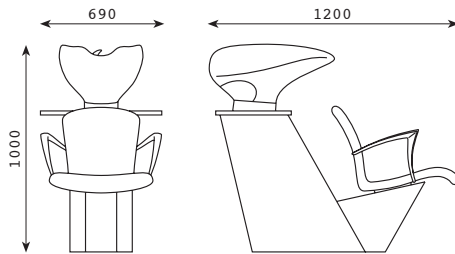

FLY - KAY

K 570

Articolo <i>Item</i>	K 570	K 571
Descrizione <i>Description</i>	Lavello bianco, braccioli alluminio <i>White washing basin, aluminium arm-rests</i>	Lavello colorato, braccioli alluminio <i>Coloured washing basin, aluminium arm-rests</i>
Prezzo € <i>Price €</i>		
Peso Vol. <i>Weight</i>	Kg 60 m ³ 1,2	Kg 60 m ³ 1,2

Lavello colorato, blu o nero
Coloured washing basin, blue or black

H₂O- KAY

K 540

Articolo <i>Item</i>	K 540	K 541
Descrizione <i>Description</i>	Lavello bianco, braccioli alluminio <i>White washing basin, aluminium arm-rests</i>	Lavello colorato, braccioli alluminio <i>Coloured washing basin, aluminium arm-rests</i>
Prezzo € <i>Price €</i>		
Peso Vol. <i>Weight</i>	Kg 52 m ³ 0,98	Kg 52 m ³ 0,98

Lavello colorato, blu o nero
Coloured washing basin, blue or black

OASI - KAY puntone aereo / overhead strut

K 522

Articolo Item	K 522	K 523
Descrizione Description	Lavello bianco, braccioli alluminio White washing basin, aluminium arm-rests	Lavello colorato, braccioli alluminio Coloured washing basin, aluminium arm-rests
Prezzo € Price €		
Peso Vol. Weight	Kg 54 m ³ 0,82	Kg 54 m ³ 0,82

K 522/Z/T

Articolo <i>Item</i>	K 522/Z	K 523/Z
Descrizione <i>Description</i>	Lavello bianco, braccioli alluminio <i>White washing basin, aluminium arm-rests</i>	Lavello colorato, braccioli alluminio <i>Coloured washing basin, aluminium arm-rests</i>
Prezzo € <i>Price €</i>		
Peso Vol. <i>Weight</i>	Kg 55 m ³ 0,82	Kg 55 m ³ 0,82