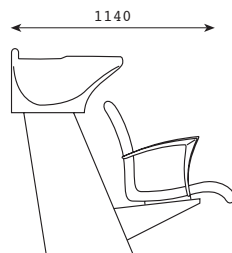

FLY - KAY

K 570

Articolo <i>Item</i>	K 570	K 571
Descrizione <i>Description</i>	Lavello bianco, braccioli alluminio <i>White washing basin, aluminium arm-rests</i>	Lavello colorato, braccioli alluminio <i>Coloured washing basin, aluminium arm-rests</i>
Prezzo € <i>Price €</i>		
Peso Vol. <i>Weight</i>	Kg 60 m ³ 1,2	Kg 60 m ³ 1,2

Lavello colorato, blu o nero
Coloured washing basin, blue or black

H₂O- KAY

K 540

Articolo <i>Item</i>	K 540	K 541
Descrizione <i>Description</i>	Lavello bianco, braccioli alluminio <i>White washing basin, aluminium arm-rests</i>	Lavello colorato, braccioli alluminio <i>Coloured washing basin, aluminium arm-rests</i>
Prezzo € <i>Price €</i>		
Peso Vol. <i>Weight</i>	Kg 52 m ³ 0,98	Kg 52 m ³ 0,98

Lavello colorato, blu o nero
Coloured washing basin, blue or black

OASI - KAY puntone aereo / overhead strut

K 522

Articolo Item	K 522	K 523
Descrizione Description	Lavello bianco, braccioli alluminio White washing basin, aluminium arm-rests	Lavello colorato, braccioli alluminio Coloured washing basin, aluminium arm-rests
Prezzo € Price €		
Peso Vol. Weight	Kg 54 m ³ 0,82	Kg 54 m ³ 0,82