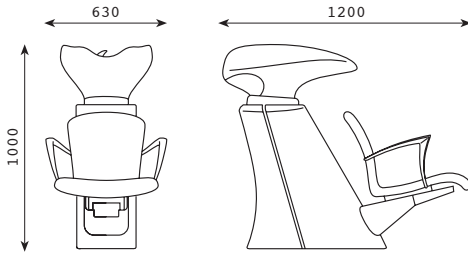

FLY - KAY

K 570

Articolo <i>Item</i>	K 570	K 571
Descrizione <i>Description</i>	Lavello bianco, braccioli alluminio <i>White washing basin, aluminium arm-rests</i>	Lavello colorato, braccioli alluminio <i>Coloured washing basin, aluminium arm-rests</i>
Prezzo € <i>Price €</i>		
Peso Vol. <i>Weight</i>	Kg 60 m ³ 1,2	Kg 60 m ³ 1,2

Lavello colorato, blu o nero
Coloured washing basin, blue or black

H₂O- KAY

K 540

Articolo <i>Item</i>	K 540	K 541
Descrizione <i>Description</i>	Lavello bianco, braccioli alluminio <i>White washing basin, aluminium arm-rests</i>	Lavello colorato, braccioli alluminio <i>Coloured washing basin, aluminium arm-rests</i>
Prezzo € <i>Price €</i>		
Peso Vol. <i>Weight</i>	Kg 52 m ³ 0,98	Kg 52 m ³ 0,98

K 522/Z/T

Articolo <i>Item</i>	K 522/Z	K 523/Z
Descrizione <i>Description</i>	Lavello bianco, braccioli alluminio <i>White washing basin, aluminium arm-rests</i>	Lavello colorato, braccioli alluminio <i>Coloured washing basin, aluminium arm-rests</i>
Prezzo € <i>Price €</i>		
Peso Vol. <i>Weight</i>	Kg 55 m ³ 0,82	Kg 55 m ³ 0,82