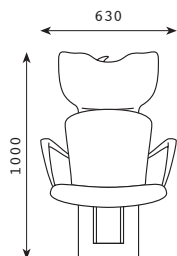

FLY - KAY

K 570

Articolo <i>Item</i>	K 570	K 571
Descrizione <i>Description</i>	Lavello bianco, braccioli alluminio <i>White washing basin, aluminium arm-rests</i>	Lavello colorato, braccioli alluminio <i>Coloured washing basin, aluminium arm-rests</i>
Prezzo € <i>Price €</i>		
Peso Vol. <i>Weight</i>	Kg 60 m ³ 1,2	Kg 60 m ³ 1,2

Lavello colorato, blu o nero
Coloured washing basin, blue or black

H₂O- KAY

K 540

Articolo <i>Item</i>	K 540	K 541
Descrizione <i>Description</i>	Lavello bianco, braccioli alluminio <i>White washing basin, aluminium arm-rests</i>	Lavello colorato, braccioli alluminio <i>Coloured washing basin, aluminium arm-rests</i>
Prezzo € <i>Price €</i>		
Peso Vol. <i>Weight</i>	Kg 52 m ³ 0,98	Kg 52 m ³ 0,98

Lavello colorato, blu o nero
Coloured washing basin, blue or black

OASI - KAY puntone aereo / overhead strut

K 522

Articolo Item	K 522	K 523
Descrizione Description	Lavello bianco, braccioli alluminio White washing basin, aluminium arm-rests	Lavello colorato, braccioli alluminio Coloured washing basin, aluminium arm-rests
Prezzo € Price €		
Peso Vol. Weight	Kg 54 m ³ 0,82	Kg 54 m ³ 0,82

K 522/Z/T

Articolo <i>Item</i>	K 522/Z	K 523/Z
Descrizione <i>Description</i>	Lavello bianco, braccioli alluminio <i>White washing basin, aluminium arm-rests</i>	Lavello colorato, braccioli alluminio <i>Coloured washing basin, aluminium arm-rests</i>
Prezzo € <i>Price €</i>		
Peso Vol. <i>Weight</i>	Kg 55 m ³ 0,82	Kg 55 m ³ 0,82