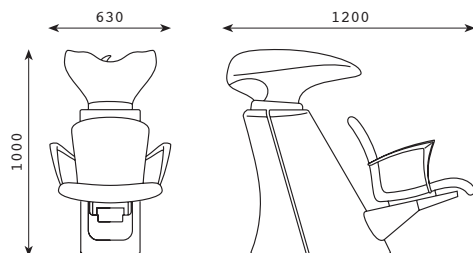

## FLY - KAY

K 570

Articolo <i>Item</i>	K 570	K 571
Descrizione <i>Description</i>	Lavello bianco, braccioli alluminio <i>White washing basin, aluminium arm-rests</i>	Lavello colorato, braccioli alluminio <i>Coloured washing basin, aluminium arm-rests</i>
Prezzo € <i>Price €</i>		
Peso Vol. <i>Weight</i>	Kg 60 m <sup>3</sup> 1,2	Kg 60 m <sup>3</sup> 1,2

Lavello colorato, blu o nero  
*Coloured washing basin, blue or black*

## H<sub>2</sub>O- KAY

K 540

Articolo <i>Item</i>	K 540	K 541
Descrizione <i>Description</i>	Lavello bianco, braccioli alluminio <i>White washing basin, aluminium arm-rests</i>	Lavello colorato, braccioli alluminio <i>Coloured washing basin, aluminium arm-rests</i>
Prezzo € <i>Price €</i>		
Peso Vol. <i>Weight</i>	Kg 52 m <sup>3</sup> 0,98	Kg 52 m <sup>3</sup> 0,98