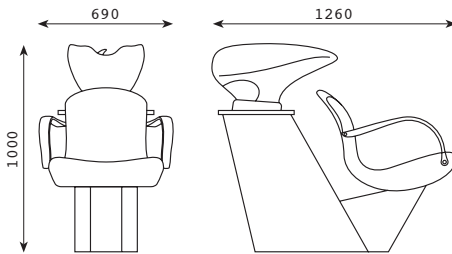

FLY - CHIOCCIOLA

K 572/S

Articolo <i>Item</i>	K 572	K 572/S
Descrizione <i>Description</i>	Lavello bianco, bracciolo legno <i>White washing basin, wooden arm-rests</i>	Lavello bianco, bracciolo alluminio <i>White washing basin, aluminium arm-rests</i>
Prezzo € <i>Price €</i>		
Peso Vol. <i>Weight</i>	Kg 60 m ³ 1,2	Kg 60 m ³ 1,2

Articolo <i>Item</i>	K 573	K 573/S
Descrizione <i>Description</i>	Lavello colorato, bracciolo legno <i>Coloured washing basin, wooden arm-rests</i>	Lavello colorato, bracciolo alluminio <i>Coloured washing basin, aluminium arm-rests</i>
Prezzo € <i>Price €</i>		
Peso Vol. <i>Weight</i>	Kg 60 m ³ 1,2	Kg 60 m ³ 1,2

TECHNICAL SPECIFICATIONS

- Rated voltage: 220V ~ ±10%
- Rated frequency: 50Hz
- Rated power: 800VA
- Intermittent operating mode: 30 min./hour

Articolo Item	K 576	K 576/S
Descrizione Description	Lavello bianco, bracciolo legno White washing basin, wooden arm-rests	Lavello bianco, bracciolo alluminio White washing basin, aluminium arm-rests
Prezzo € Price €		
Peso Vol. Weight	Kg 70 m ³ 1,2	Kg 70 m ³ 1,2

Articolo Item	K 577	K 577/S
Descrizione Description	Lavello colorato, bracciolo legno Coloured washing basin, wooden arm-rests	Lavello colorato, bracciolo alluminio Coloured washing basin, aluminium arm-rests
Prezzo € Price €		
Peso Vol. Weight	Kg 70 m ³ 1,2	Kg 70 m ³ 1,2