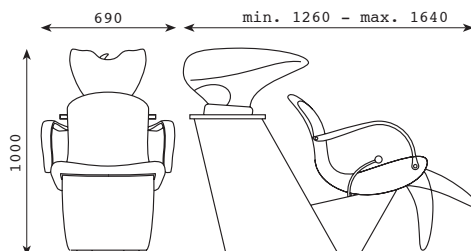

FLY - CHIOCCIOLA

K 572/S

Articolo <i>Item</i>	K 572	K 572/S
Descrizione <i>Description</i>	Lavello bianco, bracciolo legno <i>White washing basin, wooden arm-rests</i>	Lavello bianco, bracciolo alluminio <i>White washing basin, aluminium arm-rests</i>
Prezzo € <i>Price €</i>		
Peso Vol. <i>Weight</i>	Kg 60 m ³ 1,2	Kg 60 m ³ 1,2

Articolo <i>Item</i>	K 573	K 573/S
Descrizione <i>Description</i>	Lavello colorato, bracciolo legno <i>Coloured washing basin, wooden arm-rests</i>	Lavello colorato, bracciolo alluminio <i>Coloured washing basin, aluminium arm-rests</i>
Prezzo € <i>Price €</i>		
Peso Vol. <i>Weight</i>	Kg 60 m ³ 1,2	Kg 60 m ³ 1,2

Braccioli ciliegio
Arm-rests cherry

Braccioli faggio
Arm-rests beech

Lavello colorato, blu o nero
Coloured washing basin, blue or black

FLY - CHIOCCIOLA RELAX

K 574/S

Articolo <i>Item</i>	K 574	K 574/S
Descrizione <i>Description</i>	Lavello bianco, bracciolo legno <i>White washing basin, wooden arm-rests</i>	Lavello bianco, bracciolo alluminio <i>White washing basin, aluminium arm-rests</i>
Prezzo € <i>Price €</i>		
Peso Vol. <i>Weight</i>	Kg 65 m ³ 1,2	Kg 65 m ³ 1,2

Articolo <i>Item</i>	K 575	K 575/S
Descrizione <i>Description</i>	Lavello colorato, bracciolo legno <i>Coloured washing basin, wooden arm-rests</i>	Lavello colorato, bracciolo alluminio <i>Coloured washing basin, aluminium arm-rests</i>
Prezzo € <i>Price €</i>		
Peso Vol. <i>Weight</i>	Kg 65 m ³ 1,2	Kg 65 m ³ 1,2