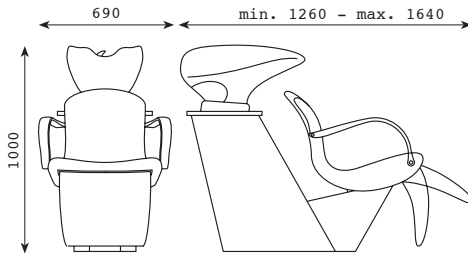

Articolo <i>Item</i>	K 575	K 575/S
Descrizione <i>Description</i>	Lavello colorato, bracciolo legno <i>Coloured washing basin, wooden arm-rests</i>	Lavello colorato, bracciolo alluminio <i>Coloured washing basin, aluminium arm-rests</i>
Prezzo € <i>Price €</i>		
Peso Vol. <i>Weight</i>	Kg 65 m ³ 1,2	Kg 65 m ³ 1,2

Braccioli ciliegio
Arm-rests cherry

Braccioli faggio
Arm-rests beech

Lavello colorato, blu o nero
Coloured washing basin, blue or black

FLY - CHIOCCIOLA WELLNESS

K 576/S

CARATTERISTICHE TECNICHE

- Tensione nominale: 220V ~ ±10%
- Frequenza nominale: 50/60Hz
- Potenza nominale: 80VA
- Modo operativo intermittente: 30 min./ora

TECHNICAL SPECIFICATIONS

- Rated voltage: 220V ~ ±10%
- Rated frequency: 50Hz
- Rated power: 800VA
- Intermittent operating mode: 30 min./hour

Articolo Item	K 576	K 576/S
Descrizione Description	Lavello bianco, bracciolo legno White washing basin, wooden arm-rests	Lavello bianco, bracciolo alluminio White washing basin, aluminium arm-rests
Prezzo € Price €		
Peso Vol. Weight	Kg 70 m ³ 1,2	Kg 70 m ³ 1,2