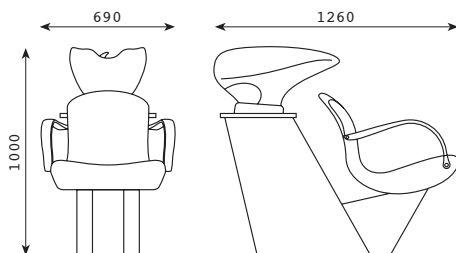

FLY - CHIOCCIOLA

K 572/S

Articolo <i>Item</i>	K 572	K 572/S
Descrizione <i>Description</i>	Lavello bianco, bracciolo legno <i>White washing basin, wooden arm-rests</i>	Lavello bianco, bracciolo alluminio <i>White washing basin, aluminium arm-rests</i>
Prezzo € <i>Price €</i>		
Peso Vol. <i>Weight</i>	Kg 60 m ³ 1,2	Kg 60 m ³ 1,2

Articolo <i>Item</i>	K 573	K 573/S
Descrizione <i>Description</i>	Lavello colorato, bracciolo legno <i>Coloured washing basin, wooden arm-rests</i>	Lavello colorato, bracciolo alluminio <i>Coloured washing basin, aluminium arm-rests</i>
Prezzo € <i>Price €</i>		
Peso Vol. <i>Weight</i>	Kg 60 m ³ 1,2	Kg 60 m ³ 1,2