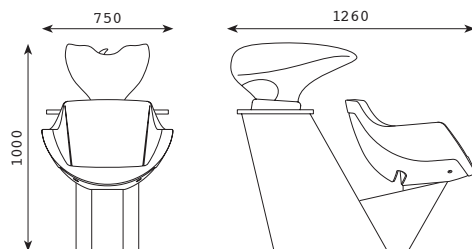

## FLY line

Struttura	Acciaio inox lucido
Finiture	Piano in cristallo temprato
Lavello	Basculante in ceramica smaltata
Colori lavello	Standard bianco - Optional blu o nero Altri colori a richiesta

Frame	Polished stainless steel
Finish	Tempered glass top
Washing Basin	Swivel, enamel-coated
Washing Basin colours	Standard white - Optional blue or black Other colours available on request

## FLY - BIG APPLE

K 58143

Articolo Item	K 58143	K 59143
Descrizione Description	Lavello bianco White washing basin	Lavello colorato Coloured washing basin
Prezzo € Price €		
Peso Vol. Weight	Kg 60 m <sup>3</sup> 1,2	Kg 60 m <sup>3</sup> 1,2