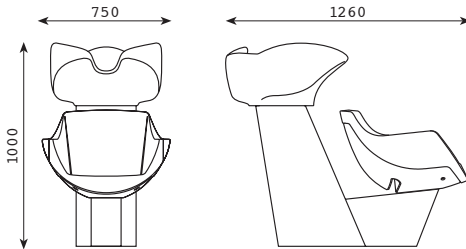

ONDA line

Struttura	Acciaio zincato, verniciato a polvere
Finiture	Grigio silver -Optional grigio scuro
Lavello	Basculante in ceramica smaltata
Colori lavello	Standard bianco - Optional blu o nero Grigio scuro a richiesta

Frame	Galvanized steel, powder-coated
Finish	Silver grey - Optional dark grey
Washing Basin	Swivel, enamel-coated
Washing Basin colours	Standard white - Optional blue or black Dark grey available on request

ONDA - BIG APPLE

K 56143

Articolo Item	K 56143	K 57143
Descrizione Description	Lavello bianco White washing basin	Lavello colorato Coloured washing basin
Prezzo € Price €		
Peso Vol. Weight	Kg 60 m³ 1,1	Kg 60 m³ 1,1