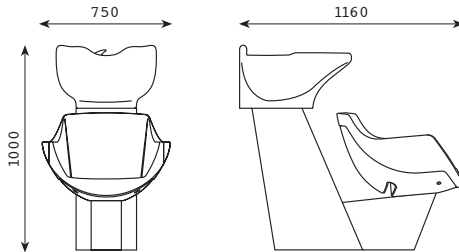

## FLY - BIG APPLE

K 58143

Articolo Item	K 58143	K 59143
Descrizione Description	Lavello bianco White washing basin	Lavello colorato Coloured washing basin
Prezzo € Price €		
Peso Vol. Weight	Kg 60 m <sup>3</sup> 1,2	Kg 60 m <sup>3</sup> 1,2

## OASI - BIG APPLE

K 50143/T

Articolo Item	K 50143	K 51143
Descrizione Description	Lavello bianco White washing basin	Lavello colorato Coloured washing basin
Prezzo € Price €		
Peso Vol. Weight	Kg 55 m <sup>3</sup> 1,00	Kg 55 m <sup>3</sup> 1,00