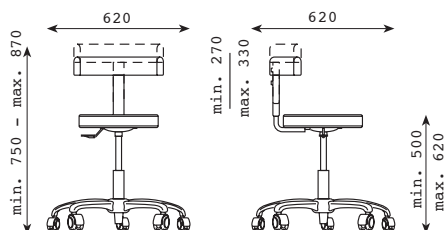

PIVOT line

K 360

K 358

K 359

K 360

K 361

Articolo Item	K 358	K 359	K 360	K 361
Descrizione Description	Base in plastica Plastic base	Base in plastica senza schienale Plastic base whiout backrest	Base cromata Chrome -plated base	Base cromata senza schienale Chrome -plated base whiout backrest
Prezzo € Price €				
Peso Vol. Weight	Kg 9 m ³ 0,28	Kg 7 m ³ 0,28	Kg 11 m ³ 0,28	Kg 9 m ³ 0,28

K 360/971

K 361/971

Articolo Item	K 360/971	K 361/971
Descrizione Description	Base cromata con poggiatesta Chrome -plated base with footrest	Base cromata con poggiatesta senza schienale Chrome -plated base with footrest without backrest
Prezzo € Price €		
Peso Vol. Weight	Kg 11 m ³ 0,28	Kg 9 m ³ 0,28