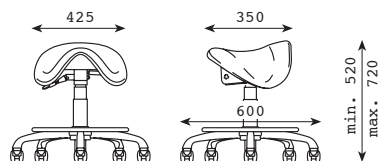

HARLEY line

K 365/971

K 365

Articolo <i>Item</i>	
Descrizione <i>Description</i>	Comfort base cromata <i>Comfort chrome-plated base</i>
Prezzo € <i>Price €</i>	
Peso Vol. <i>Weight</i>	Kg 13 m ³ 0,25

K 365/971

Articolo <i>Item</i>	
Descrizione <i>Description</i>	Comfort base cromata con poggiatesta <i>Comfort chrome-plated base with footrest</i>
Prezzo € <i>Price €</i>	
Peso Vol. <i>Weight</i>	Kg 13 m ³ 0,25