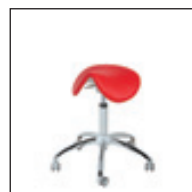

HARLEY line

K 365/971

K 365

Articolo <i>Item</i>	
Descrizione <i>Description</i>	Comfort base cromata <i>Comfort chrome-plated base</i>
Prezzo € <i>Price €</i>	
Peso Vol. <i>Weight</i>	Kg 13 m ³ 0,25

K 365/971

Articolo <i>Item</i>	
Descrizione <i>Description</i>	Comfort base cromata con poggiatesta <i>Comfort chrome-plated base with footrest</i>
Prezzo € <i>Price €</i>	
Peso Vol. <i>Weight</i>	Kg 13 m ³ 0,25