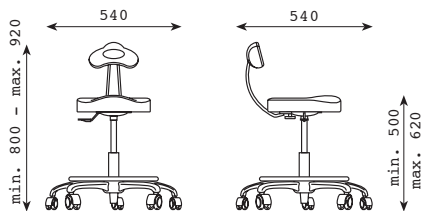

## EASY RIDER line

K 356/971

K 354

Base in plastica  
*Plastic base*

K 355

Base in plastica senza schienale  
*Plastic base whiout backrest*

K 356

Base cromata  
*Chrome -plated base*

K 357

Base cromata senza schienale  
*Chrome -plated base whiout backrest*

| Articolo<br><i>Item</i>           |
|-----------------------------------|
| Descrizione<br><i>Description</i> |
| Prezzo €<br><i>Price €</i>        |
| Peso Vol.<br><i>Weight</i>        |

K 356/971

Base cromata con poggiatesta  
*Chrome -plated base with footrest*

K 357/971

Base cromata senza schienale con poggiatesta  
*Chrome -plated base without backrest with footrest*

|                            |                              |                             |
|----------------------------|------------------------------|-----------------------------|
| Prezzo €<br><i>Price €</i> |                              |                             |
| Peso Vol.<br><i>Weight</i> | Kg 11<br>m <sup>3</sup> 0,28 | Kg 9<br>m <sup>3</sup> 0,28 |