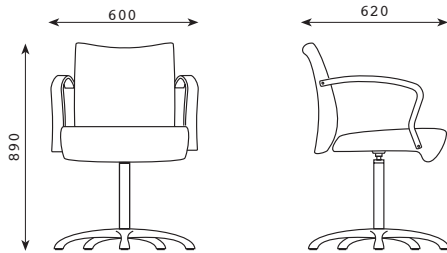

ZELIG line

K 123/CR

BASE ALLUMINIO, BRACCIOLI CROMATI - ALUMINIUM BASE AND CHROME PLATED ARM-RESTS

					
Articolo <i>Item</i>	K 123/CR	K 124/CR	K 125/CR	K 125/CRF	K 962
Descrizione <i>Description</i>	Girevole <i>Turning</i>	Girevole pompa a gas <i>Gas-pumped turning</i>	Idraulica <i>Hydraulic</i>	Idraulica con blocco <i>Hydraulic with block</i>	Base alluminio/S <i>Aluminium base/S</i>
Prezzo € <i>Price €</i>					
Peso Vol. <i>Weight</i>	Kg 17 m ³ 0,28	Kg 17 m ³ 0,28	Kg 21 m ³ 0,28	Kg 22 m ³ 0,28	

BASE ALLUMINIO, BRACCIOLI LEGNO - ALUMINIUM BASE AND WOODDEN ARM-RESTS

					
Articolo <i>Item</i>	K 123/W	K 124/W	K 125/W	K 125/WF	Braccioni ciliegio <i>Arm-rests cherry</i>
Descrizione <i>Description</i>	Girevole <i>Turning</i>	Girevole pompa a gas <i>Gas-pumped turning</i>	Idraulica <i>Hydraulic</i>	Idraulica con blocco <i>Hydraulic with block</i>	
Prezzo € <i>Price €</i>					
Peso Vol. <i>Weight</i>	Kg 17 m ³ 0,28	Kg 17 m ³ 0,28	Kg 21 m ³ 0,28	Kg 22 m ³ 0,28	 Braccioni faggio <i>Arm-rests beech</i>