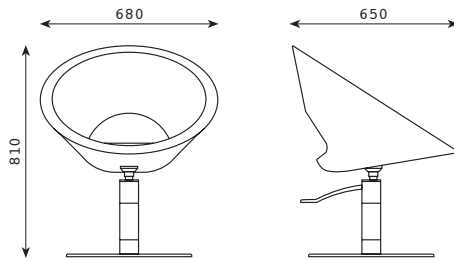

VINTAGE line

K 165

BASE STELLA - STAR BASE

Articolo <i>Item</i>	K 160	K 161	K 162	K 162/F	K 962
Descrizione <i>Description</i>	Girevole <i>Turning</i>	Girevole pompa a gas <i>Gas-pumped turning</i>	Idraulica <i>Hydraulic</i>	Idraulica con blocco <i>Hydraulic with block</i>	Base alluminio/S <i>Aluminium base/S</i>
Prezzo € <i>Price €</i>					
Peso Vol. <i>Weight</i>	Kg 16 m ³ 0,28	Kg 16 m ³ 0,28	Kg 20 m ³ 0,43	Kg 21 m ³ 0,43	

BASE DISCO - DISC BASE

Articolo <i>Item</i>	K 163	K 164	K 165	K 165/F
Descrizione <i>Description</i>	Girevole <i>Turning</i>	Girevole pompa a gas <i>Gas-pumped turning</i>	Idraulica <i>Hydraulic</i>	Idraulica con blocco <i>Hydraulic with block</i>
Prezzo € <i>Price €</i>				
Peso Vol. <i>Weight</i>	Kg 22 m ³ 0,28	Kg 22 m ³ 0,28	Kg 26 m ³ 0,43	Kg 27 m ³ 0,43