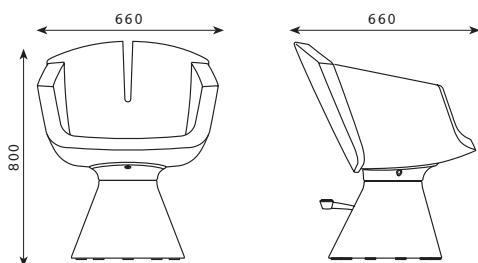

TULIP line

K 286/F

BASE STELLA - STAR BASE

					
Articolo <i>Item</i>	K 280	K 281	K 282	K 282/F	K 962
Descrizione <i>Description</i>	Girevole <i>Turning</i>	Girevole pompa a gas <i>Gas-pumped turning</i>	Idraulica <i>Hydraulic</i>	Idraulica con blocco <i>Hydraulic with block</i>	Base alluminio/S <i>Aluminium base/S</i>
Prezzo € <i>Price €</i>					
Peso Vol. <i>Weight</i>	Kg 18 m ³ 0,28	Kg 18 m ³ 0,28	Kg 22 m ³ 0,28	Kg 23 m ³ 0,43	

BASE DISCO - DISC BASE

CALICE - CABLET

					
Articolo <i>Item</i>	K 283	K 284	K 285	K 285/F	K 286/F
Descrizione <i>Description</i>	Girevole <i>Turning</i>	Girevole pompa a gas <i>Gas-pumped turning</i>	Idraulica <i>Hydraulic</i>	Idraulica con blocco <i>Hydraulic with block</i>	Idraulica con blocco <i>Hydraulic with block</i>
Prezzo € <i>Price €</i>					
Peso Vol. <i>Weight</i>	Kg 24 m ³ 0,28	Kg 24 m ³ 0,28	Kg 28 m ³ 0,43	Kg 29 m ³ 0,43	Kg 44 m ³ 0,45