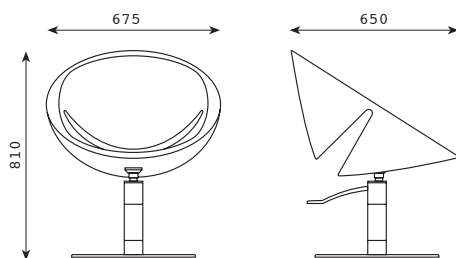

SUNNY line

K 175

BASE STELLA - STAR BASE

					
Articolo <i>Item</i>	K 170	K 171	K 172	K 172/F	K 962
Descrizione <i>Description</i>	Girevole <i>Turning</i>	Girevole pompa a gas <i>Gas-pumped turning</i>	Idraulica <i>Hydraulic</i>	Idraulica con blocco <i>Hydraulic with block</i>	Base alluminio/S <i>Aluminium base/S</i>
Prezzo € <i>Price €</i>					
Peso Vol. <i>Weight</i>	Kg 16 m ³ 0,28	Kg 16 m ³ 0,28	Kg 20 m ³ 0,43	Kg 21 m ³ 0,43	

BASE DISCO - DISC BASE

				
Articolo <i>Item</i>	K 173	K 174	K 175	K 175/F
Descrizione <i>Description</i>	Girevole <i>Turning</i>	Girevole pompa a gas <i>Gas-pumped turning</i>	Idraulica <i>Hydraulic</i>	Idraulica con blocco <i>Hydraulic with block</i>
Prezzo € <i>Price €</i>				
Peso Vol. <i>Weight</i>	Kg 22 m ³ 0,28	Kg 22 m ³ 0,28	Kg 26 m ³ 0,43	Kg 27 m ³ 0,43