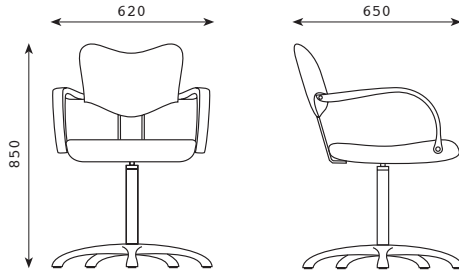

SUITE line

K 203/S

BASE ALLUMINIO, BRACCIOLI LEGNO - ALUMINIUM BASE AND WOODEN ARM-RESTS

					
Articolo <i>Item</i>	K 203	K 204	K 205	K 205/F	Braccioli ciliegio <i>Arm-rests cherry</i>
Descrizione <i>Description</i>	Girevole <i>Turning</i>	Girevole pompa a gas <i>Gas-pumped turning</i>	Idraulica <i>Hydraulic</i>	Idraulica con blocco <i>Hydraulic with block</i>	
Prezzo € <i>Price €</i>					
Peso Vol. <i>Weight</i>	Kg 19 m ³ 0,28	Kg 19 m ³ 0,28	Kg 25 m ³ 0,28	Kg 26 m ³ 0,28	
					Braccioli faggio <i>Arm-rests beech</i>

BASE E BRACCIOLI IN ALLUMINIO - BASE AND ARM-RESTS OF ALUMINIUM

					
Articolo <i>Item</i>	K 203/S	K 204/S	K 205/S	K 205/SF	K 962
Descrizione <i>Description</i>	Girevole <i>Turning</i>	Girevole pompa a gas <i>Gas-pumped turning</i>	Idraulica <i>Hydraulic</i>	Idraulica con blocco <i>Hydraulic with block</i>	Base alluminio/S <i>Aluminium base/S</i>
Prezzo € <i>Price €</i>					
Peso Vol. <i>Weight</i>	Kg 19 m ³ 0,28	Kg 19 m ³ 0,28	Kg 25 m ³ 0,28	Kg 26 m ³ 0,28	