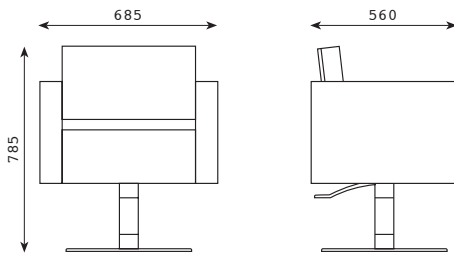

## SQUARE line

K 141/F

### BASE DISCO - DISC BASE

K 140

K 141

K 141/F

| Articolo<br><i>Item</i>           | K 140                        | K 141                         | K 141/F   |
|-----------------------------------|------------------------------|-------------------------------|---|
| Descrizione<br><i>Description</i> | Girevole<br><i>Turning</i>   | Idraulica<br><i>Hydraulic</i> | Idraulica con blocco<br><i>Hydraulic with block</i> |
| Prezzo €<br><i>Price €</i>        |                              |                               |   |
| Peso Vol.<br><i>Weight</i>        | Kg 26<br>m <sup>3</sup> 0,43 | Kg 31<br>m <sup>3</sup> 0,43  | Kg 32<br>m <sup>3</sup> 0,43                        |