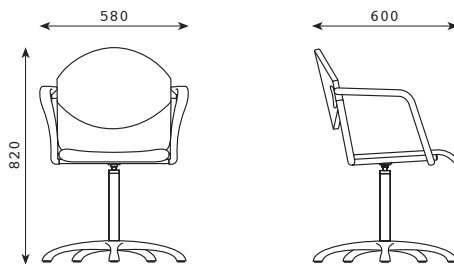

## SPEEDY line

K 303

BASE PLASTICA, BRACCIOLI POLIURETANO NERO - PLASTIC BASE, BLOCK POLYURETHANE ARM-RESTS

			
Articolo Item	K 300	K 301	K 302
Descrizione Description	Girevole Turning	Girevole pompa a gas Gas-pumped turning	Idraulica Hydraulic
Prezzo € Price €			
Peso Vol. Weight	Kg 14 m <sup>3</sup> 0,28	Kg 14 m <sup>3</sup> 0,28	Kg 18 m <sup>3</sup> 0,28

BASE ALLUMINIO, BRACCIOLI POLIURETANO NERO - ALUMINIUM BASE, BLOCK POLYURETHANE ARM-RESTS

				
Articolo Item	K 303	K 304	K 305	K 305/F
Descrizione Description	Girevole Turning	Girevole pompa a gas Gas-pumped turning	Idraulica Hydraulic	Idraulica con blocco Hydraulic with block
Prezzo € Price €				
Peso Vol. Weight	Kg 14 m <sup>3</sup> 0,28	Kg 14 m <sup>3</sup> 0,28	Kg 18 m <sup>3</sup> 0,28	Kg 19 m <sup>3</sup> 0,28