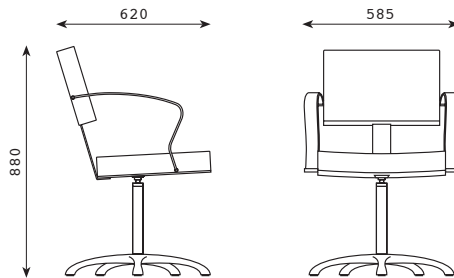

SKEMA line

K 133

BASE ALLUMINIO, BRACCIOLI CROMATI - ALUMINIUM BASE AND CHROME PLATED ARM-RESTS

Articolo Item				
Descrizione Description	Girevole Turning	Girevole pompa a gas Gas-pumped turning	Idraulica Hydraulic	Idraulica con blocco Hydraulic with block
Prezzo € Price €				
Peso Vol. Weight	Kg 16 m ³ 0,28	Kg 16 m ³ 0,28	Kg 19 m ³ 0,28	Kg 20 m ³ 0,28

BASE ALLUMINIO, BRACCIOLI LEGNO - ALUMINIUM BASE AND WOODEN ARM-RESTS

Articolo Item					
Descrizione Description	Girevole Turning	Girevole pompa a gas Gas-pumped turning	Idraulica Hydraulic	Idraulica con blocco Hydraulic with block	Braccioli ciliegio Arm-rests cherry
Prezzo € Price €					
Peso Vol. Weight	Kg 16 m ³ 0,28	Kg 16 m ³ 0,28	Kg 19 m ³ 0,28	Kg 20 m ³ 0,28	Braccioli faggio Arm-rests beech