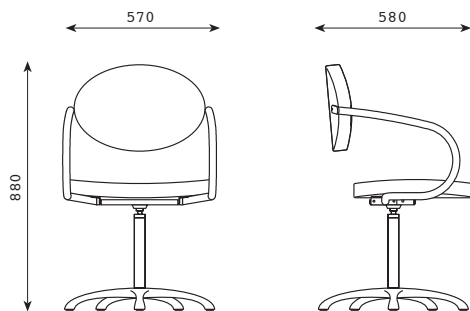

PETRA line

K 380

BASE STELLA - STAR BASE

Articolo Item				
Descrizione Description	Girevole Turning	Girevole pompa a gas Gas-pumped turning	Idraulica Hydraulic	Idraulica con blocco Hydraulic with block
Prezzo € Price €				
Peso Vol. Weight	Kg 16 m ³ 0,28	Kg 16 m ³ 0,28	Kg 19 m ³ 0,28	Kg 20 m ³ 0,28

BASE DISCO - DISC BASE

Articolo Item				
Descrizione Description	Girevole Turning	Girevole pompa a gas Gas-pumped turning	Idraulica Hydraulic	Idraulica con blocco Hydraulic with block
Prezzo € Price €				
Peso Vol. Weight	Kg 22 m ³ 0,28	Kg 22 m ³ 0,28	Kg 25 m ³ 0,43	Kg 26 m ³ 0,43