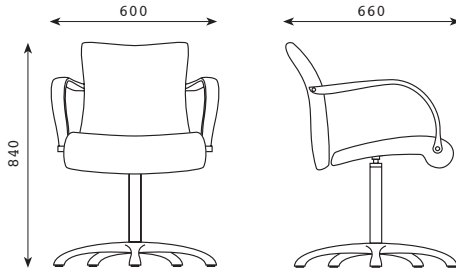

NEW DÈCO line

K 154/S

BASE ALLUMINIO, BRACCIOLI LEGNO - ALUMINIUM BASE AND WOODDEN ARM-RESTS

					
Articolo <i>Item</i>	K 153/N	K 154/N	K 155/N	K 155/NF	Braccioni ciliegio <i>Arm-rests cherry</i>
Descrizione <i>Description</i>	Girevole <i>Turning</i>	Girevole pompa a gas <i>Gas-pumped turning</i>	Idraulica <i>Hydraulic</i>	Idraulica con blocco <i>Hydraulic with block</i>	
Prezzo € <i>Price €</i>					
Peso Vol. <i>Weight</i>	Kg 19 m ³ 0,28	Kg 19 m ³ 0,28	Kg 25 m ³ 0,28	Kg 26 m ³ 0,28	
					Braccioni faggio <i>Arm-rests beech</i>

BASE E BRACCIOLI IN ALLUMINIO - BASE AND ARM-RESTS OF ALUMINIUM

					
Articolo <i>Item</i>	K 153/S	K 154/S	K 155/S	K 155/SF	K 962
Descrizione <i>Description</i>	Girevole <i>Turning</i>	Girevole pompa a gas <i>Gas-pumped turning</i>	Idraulica <i>Hydraulic</i>	Idraulica con blocco <i>Hydraulic with block</i>	Base alluminio/S <i>Aluminium base/S</i>
Prezzo € <i>Price €</i>					
Peso Vol. <i>Weight</i>	Kg 19 m ³ 0,28	Kg 19 m ³ 0,28	Kg 25 m ³ 0,28	Kg 26 m ³ 0,28	