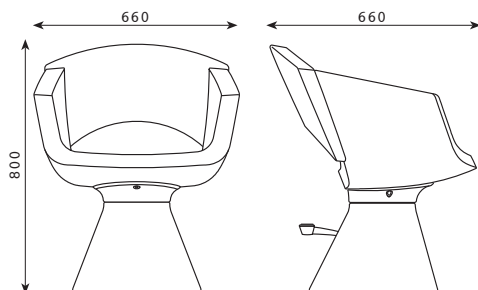

LOTO line

K 296/F

BASE STELLA - ALUMINIUM STAR BASE

Articolo Item					
Descrizione Description	Girevole Turning	Girevole pompa a gas Gas-pumped turning	Idraulica Hydraulic	Idraulica con blocco Hydraulic with block	Base alluminio/S Aluminium base/S
Prezzo € Price €					
Peso Vol. Weight	Kg 17 m ³ 0,28	Kg 17 m ³ 0,28	Kg 22 m ³ 0,28	Kg 17 m ³ 0,28	

BASE DISCO - DISC BASE

Articolo Item					
Descrizione Description	Girevole Turning	Girevole pompa a gas Gas-pumped turning	Idraulica Hydraulic	Idraulica con blocco Hydraulic with block	Idraulica con blocco Hydraulic with block
Prezzo € Price €					
Peso Vol. Weight	Kg 24 m ³ 0,28	Kg 24 m ³ 0,28	Kg 28 m ³ 0,43	Kg 29 m ³ 0,43	Kg 44 m ³ 0,46