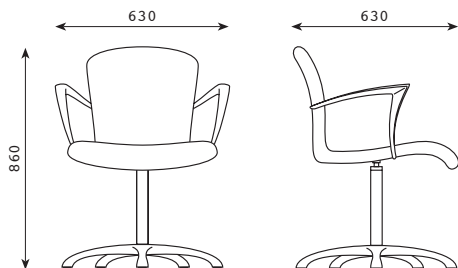

KAY line

K 181

BASE STELLA E BRACCIOLI ALLUMINIO - STAR BASE AND ARM-RESTS OF ALUMINIUM

					
Articolo <i>Item</i>	K 180	K 181	K 182	K 182/F	K 962
Descrizione <i>Description</i>	Girevole <i>Turning</i>	Girevole pompa a gas <i>Gas-pumped turning</i>	Idraulica <i>Hydraulic</i>	Idraulica con blocco <i>Hydraulic with block</i>	Base alluminio/S <i>Aluminium base/S</i>
Prezzo € <i>Price €</i>					
Peso Vol. <i>Weight</i>	Kg 16 m ³ 0,28	Kg 16 m ³ 0,28	Kg 19 m ³ 0,28	Kg 20 m ³ 0,28	