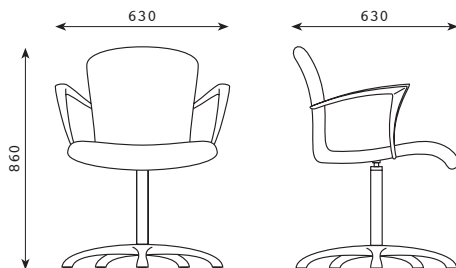

## KAY line

K 181

### BASE STELLA E BRACCIOLI ALLUMINIO - STAR BASE AND ARM-RESTS OF ALUMINIUM

					
<b>Articolo</b> <i>Item</i>	K 180	K 181	K 182	K 182/F	K 962
<b>Descrizione</b> <i>Description</i>	Girevole <i>Turning</i>	Girevole pompa a gas <i>Gas-pumped turning</i>	Idraulica <i>Hydraulic</i>	Idraulica con blocco <i>Hydraulic with block</i>	Base alluminio/S <i>Aluminium base/S</i>
<b>Prezzo €</b> <i>Price €</i>					
<b>Peso Vol.</b> <i>Weight</i>	Kg 16 m <sup>3</sup> 0,28	Kg 16 m <sup>3</sup> 0,28	Kg 19 m <sup>3</sup> 0,28	Kg 20 m <sup>3</sup> 0,28	