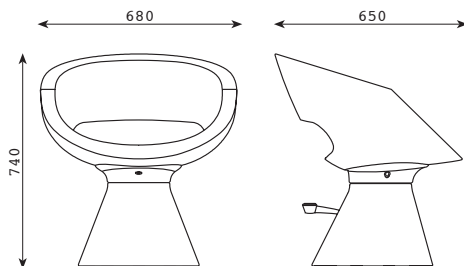

GLOBE line

K 316/F

BASE STELLA - STAR BASE

					
Articolo <i>Item</i>	K 310	K 311	K 312	K 312/F	K 962
Descrizione <i>Description</i>	Girevole <i>Turning</i>	Girevole pompa a gas <i>Gas-pumped turning</i>	Idraulica <i>Hydraulic</i>	Idraulica con blocco <i>Hydraulic with block</i>	Base alluminio/S <i>Aluminium base/S</i>
Prezzo € <i>Price €</i>					
Peso Vol. <i>Weight</i>	Kg 16 m ³ 0,28	Kg 16 m ³ 0,28	Kg 20 m ³ 0,28	Kg 21 m ³ 0,43	

BASE DISCO - DISC BASE

					
Articolo <i>Item</i>	K 313	K 314	K 315	K 315/F	K 316/F
Descrizione <i>Description</i>	Girevole <i>Turning</i>	Girevole pompa a gas <i>Gas-pumped turning</i>	Idraulica <i>Hydraulic</i>	Idraulica con blocco <i>Hydraulic with block</i>	Idraulica con blocco <i>Hydraulic with block</i>
Prezzo € <i>Price €</i>					
Peso Vol. <i>Weight</i>	Kg 22 m ³ 0,28	Kg 22 m ³ 0,28	Kg 26 m ³ 0,43	Kg 27 m ³ 0,43	Kg 42 m ³ 0,45