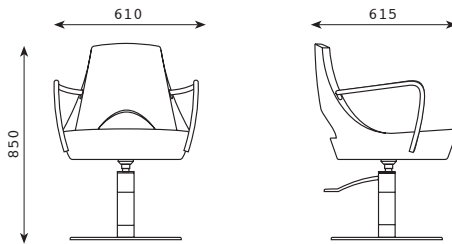

GAME line

K 245

BASE STELLA - STAR BASE

| | | | | |
|-----------------------------------|---|---|---|---|
| Articolo <i>Item</i> |  |  |  |  |
| | K 240 | K 242 | K 242/F | K 962 |
| Descrizione <i>Description</i> | Girevole <i>Turning</i> | Idraulica <i>Hydraulic</i> | Idraulica con blocco <i>Hydraulic with block</i> | Base alluminio/S <i>Aluminium base/S</i> |
| Prezzo € <i>Price €</i> | | | | |
| Peso Vol. <i>Weight</i> | Kg 17 m ³ 0,28 | Kg 21 m ³ 0,28 | Kg 22 m ³ 0,28 | |

BASE DISCO - DISC BASE

| | | | |
|-----------------------------------|---|--|---|
| Articolo <i>Item</i> |  |  |  |
| | K 243 | K 245 | K 245/F |
| Descrizione <i>Description</i> | Girevole <i>Turning</i> | Idraulica <i>Hydraulic</i> | Idraulica con blocco <i>Hydraulic with block</i> |
| Prezzo € <i>Price €</i> | | | |
| Peso Vol. <i>Weight</i> | Kg 23 m ³ 0,28 | Kg 27 m ³ 0,43 | Kg 28 m ³ 0,43 |