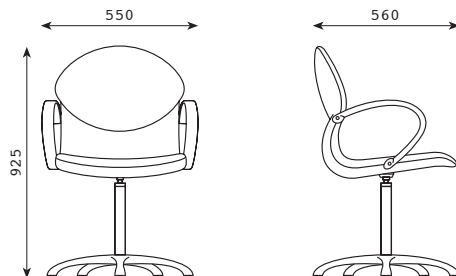

## ELISE line

K 104

BASE STELLA PLASTICA, BRACCIOLI POLIURETANO NERO - PLASTIC STAR BASE, BLACK POLYURETHANE ARM-RESTS

Articolo Item			
Descrizione Description	Girevole Turning	Girevole pompa a gas Gas-pumped turning	Idraulica Hydraulic
Prezzo € Price €			
Peso Vol. Weight	Kg 16 m <sup>3</sup> 0,28	Kg 16 m <sup>3</sup> 0,28	Kg 20 m <sup>3</sup> 0,28

BASE STELLA ALLUMINIO, BRACCIOLI POLIURETANO NERO - ALUMINIUM STAR BASE, BLACK POLYURETHANE ARM-RESTS

Articolo Item				
Descrizione Description	Girevole Turning	Girevole pompa a gas Gas-pumped turning	Idraulica Hydraulic	Idraulica con blocco Hydraulic with block
Prezzo € Price €				
Peso Vol. Weight	Kg 16 m <sup>3</sup> 0,28	Kg 16 m <sup>3</sup> 0,28	Kg 20 m <sup>3</sup> 0,28	Kg 21 m <sup>3</sup> 0,28