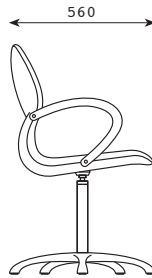

ELISE line

K 103/2

BASE STELLA ALLUMINIO, BRACCIOLI LEGNO - ALUMINIUM STAR BASE AND WOODDEN ARM-RESTS

Articolo <i>Item</i>	K 103/2	K 104/2	K 105/2	K 105/2F	Braccioli ciliegio <i>Arm-rests cherry</i>
Descrizione <i>Description</i>	Girevole <i>Turning</i>	Girevole pompa a gas <i>Gas-pumped turning</i>	Idraulica <i>Hydraulic</i>	Idraulica con blocco <i>Hydraulic with block</i>	
Prezzo € <i>Price €</i>					
Peso Vol. <i>Weight</i>	Kg 16 m³ 0,28	Kg 16 m³ 0,28	Kg 20 m³ 0,28	Kg 21 m³ 0,28	 Braccioli faggio <i>Arm-rests beech</i>

BASE STELLA ALL. SAT., BRACCIOLI ALL. SAT. - SATIN-FINISH ALUMINIUM STAR BASE, SATIN-FINISH ALUMINIUM ARM-RESTS

Articolo <i>Item</i>	K 103/S	K 104/S	K 105/S	K 105/SF
Descrizione <i>Description</i>	Girevole <i>Turning</i>	Girevole pompa a gas <i>Gas-pumped turning</i>	Idraulica <i>Hydraulic</i>	Idraulica con blocco <i>Hydraulic with block</i>
Prezzo € <i>Price €</i>				
Peso Vol. <i>Weight</i>	Kg 16 m³ 0,28	Kg 16 m³ 0,28	Kg 20 m³ 0,28	Kg 21 m³ 0,28