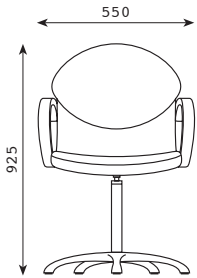

ELISE line

K 103/2

BASE STELLA ALLUMINIO, BRACCIOLI LEGNO - ALUMINIUM STAR BASE AND WOODDEN ARM-RESTS

Articolo <i>Item</i>	K 103/2	K 104/2	K 105/2	K 105/2F	Braccioli ciliegio <i>Arm-rests cherry</i>
Descrizione <i>Description</i>	Girevole <i>Turning</i>	Girevole pompa a gas <i>Gas-pumped turning</i>	Idraulica <i>Hydraulic</i>	Idraulica con blocco <i>Hydraulic with block</i>	
Prezzo € <i>Price €</i>					
Peso Vol. <i>Weight</i>	Kg 16 m³ 0,28	Kg 16 m³ 0,28	Kg 20 m³ 0,28	Kg 21 m³ 0,28	 Braccioli faggio <i>Arm-rests beech</i>

BASE STELLA ALL. SAT., BRACCIOLI ALL. SAT. - SATIN-FINISH ALUMINIUM STAR BASE, SATIN-FINISH ALUMINIUM ARM-RESTS

Articolo <i>Item</i>	K 103/S	K 104/S	K 105/S	K 105/SF
Descrizione <i>Description</i>	Girevole <i>Turning</i>	Girevole pompa a gas <i>Gas-pumped turning</i>	Idraulica <i>Hydraulic</i>	Idraulica con blocco <i>Hydraulic with block</i>
Prezzo € <i>Price €</i>				
Peso Vol. <i>Weight</i>	Kg 16 m³ 0,28	Kg 16 m³ 0,28	Kg 20 m³ 0,28	Kg 21 m³ 0,28