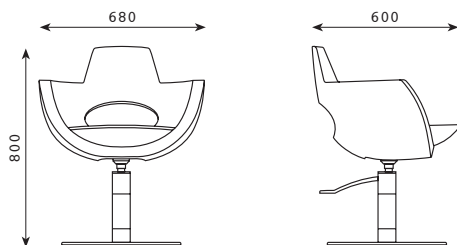

## DREAM line

K 235

### BASE STELLA - STAR BASE

Articolo Item				
Descrizione Description	Girevole Turning	Idraulica Hydraulic	Idraulica con blocco Hydraulic with block	Base alluminio/S Aluminium base/S
Prezzo € Price €				
Peso Vol. Weight	Kg 17 m <sup>3</sup> 0,28	Kg 21 m <sup>3</sup> 0,28	Kg 22 m <sup>3</sup> 0,43	

### BASE DISCO - DISC BASE

Articolo Item			
Descrizione Description	Girevole Turning	Idraulica Hydraulic	Idraulica con blocco Hydraulic with block
Prezzo € Price €			
Peso Vol. Weight	Kg 23 m <sup>3</sup> 0,28	Kg 27 m <sup>3</sup> 0,43	Kg 28 m <sup>3</sup> 0,43