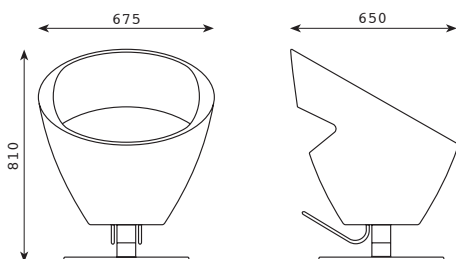

## COCOON line

K 195/F

### BASE DISCO - DISC BASE

| Articolo<br><i>Item</i>           |  |  |
|-----------------------------------|-----------------------------------------------------------------------------------|-------------------------------------------------------------------------------------|
| K 193                             | K 195/F                                                                           |                                                                                     |
| Descrizione<br><i>Description</i> | Girevole<br><i>Turning</i>                                                        | Idraulica con blocco<br><i>Hydraulic with block</i>                                 |
| Prezzo €<br><i>Price €</i>        |                                                                                   |                                                                                     |
| Peso Vol.<br><i>Weight</i>        | Kg 23<br>m <sup>3</sup> 0,43                                                      | Kg 29<br>m <sup>3</sup> 0,43                                                        |