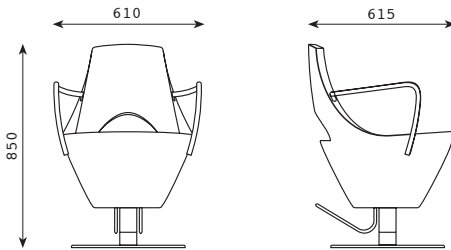

CHIC line

K 265/F2

BASE DISCO, BRACCIOLI RIVESTITI PELLE CHIARA - DISC BASE, CLEAR LEATHER ARMRESTS

Articolo <i>Item</i>		
K 263/1	K 265/F1	
Descrizione <i>Description</i>	Girevole <i>Turning</i>	Idraulica con blocco <i>Hydraulic with block</i>
Prezzo € <i>Price €</i>		
Peso Vol. <i>Weight</i>	Kg 23 m ³ 0,43	Kg 29 m ³ 0,43

BASE DISCO, BRACCIOLI RIVESTITI PELLE NERA - DISC BASE, BLACK LEATHER ARMRESTS

Articolo <i>Item</i>		
K 263/2	K 265/F2	
Descrizione <i>Description</i>	Girevole <i>Turning</i>	Idraulica con blocco <i>Hydraulic with block</i>
Prezzo € <i>Price €</i>		
Peso Vol. <i>Weight</i>	Kg 23 m ³ 0,43	Kg 29 m ³ 0,43