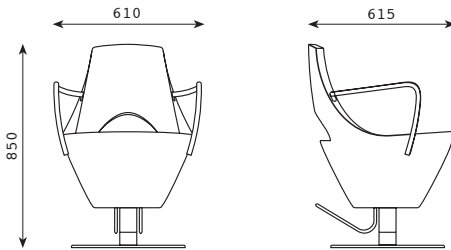

## CHIC line

K 265/F2

### BASE DISCO, BRACCIOLI RIVESTITI PELLE CHIARA - DISC BASE, CLEAR LEATHER ARMRESTS

Articolo <i>Item</i>		
K 263/1	K 265/F1	
Descrizione <i>Description</i>	Girevole <i>Turning</i>	Idraulica con blocco <i>Hydraulic with block</i>
Prezzo € <i>Price €</i>		
Peso Vol. <i>Weight</i>	Kg 23 m <sup>3</sup> 0,43	Kg 29 m <sup>3</sup> 0,43

### BASE DISCO, BRACCIOLI RIVESTITI PELLE NERA - DISC BASE, BLACK LEATHER ARMRESTS

Articolo <i>Item</i>		
K 263/2	K 265/F2	
Descrizione <i>Description</i>	Girevole <i>Turning</i>	Idraulica con blocco <i>Hydraulic with block</i>
Prezzo € <i>Price €</i>		
Peso Vol. <i>Weight</i>	Kg 23 m <sup>3</sup> 0,43	Kg 29 m <sup>3</sup> 0,43