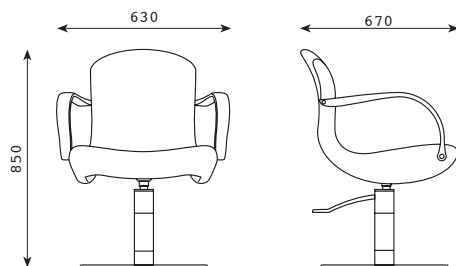

CHIOCCIOLA line

K 225/S

BASE STELLA, BRACCIOLI ALLUMINIO - STAR BASE AND ALUMINIUM ARM-RESTS

				
Articolo <i>Item</i>	K 222/S	K 223/S	K 223/SF	K 962
Descrizione <i>Description</i>	Girevole <i>Turning</i>	Idraulica <i>Hydraulic</i>	Idraulica con blocco <i>Hydraulic with block</i>	Base alluminio/S <i>Aluminium base/S</i>
Prezzo € <i>Price €</i>				
Peso Vol. <i>Weight</i>	Kg 17 m ³ 0,28	Kg 21 m ³ 0,28	Kg 22 m ³ 0,28	

BASE DISCO, BRACCIOLI ALLUMINIO - DISC BASE AND ALUMINIUM ARM-RESTS

			
Articolo <i>Item</i>	K 224/S	K 225/S	K 225/SF
Descrizione <i>Description</i>	Girevole <i>Turning</i>	Idraulica <i>Hydraulic</i>	Idraulica con blocco <i>Hydraulic with block</i>
Prezzo € <i>Price €</i>			
Peso Vol. <i>Weight</i>	Kg 23 m ³ 0,28	Kg 27 m ³ 0,43	Kg 28 m ³ 0,43