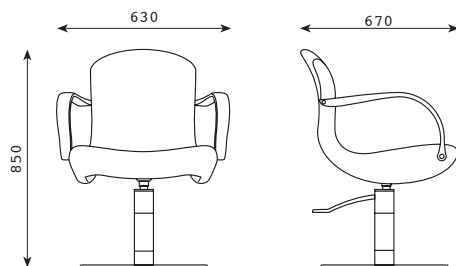

## CHIOCCIOLA line

K 225/S

### BASE STELLA, BRACCIOLI ALLUMINIO - STAR BASE AND ALUMINIUM ARM-RESTS

				
<b>Articolo</b> <i>Item</i>	K 222/S	K 223/S	K 223/SF	K 962
<b>Descrizione</b> <i>Description</i>	Girevole <i>Turning</i>	Idraulica <i>Hydraulic</i>	Idraulica con blocco <i>Hydraulic with block</i>	Base alluminio/S <i>Aluminium base/S</i>
<b>Prezzo €</b> <i>Price €</i>				
<b>Peso Vol.</b> <i>Weight</i>	Kg 17 m <sup>3</sup> 0,28	Kg 21 m <sup>3</sup> 0,28	Kg 22 m <sup>3</sup> 0,28	

### BASE DISCO, BRACCIOLI ALLUMINIO - DISC BASE AND ALUMINIUM ARM-RESTS

			
<b>Articolo</b> <i>Item</i>	K 224/S	K 225/S	K 225/SF
<b>Descrizione</b> <i>Description</i>	Girevole <i>Turning</i>	Idraulica <i>Hydraulic</i>	Idraulica con blocco <i>Hydraulic with block</i>
<b>Prezzo €</b> <i>Price €</i>			
<b>Peso Vol.</b> <i>Weight</i>	Kg 23 m <sup>3</sup> 0,28	Kg 27 m <sup>3</sup> 0,43	Kg 28 m <sup>3</sup> 0,43