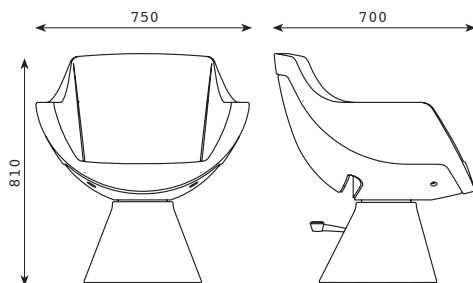

BIG APPLE line

K 146/F

BASE DISCO - DISC BASE

Articolo Item			
Descrizione Description	Girevole pompa a gas Gas-pumped turning	Idraulica Hydraulic	Idraulica con blocco Hydraulic with block
Prezzo € Price €			
Peso Vol. Weight	Kg 27 m ³ 0,43	Kg 32 m ³ 0,57	Kg 33 m ³ 0,57

BASE CALICE - GOBLET BASE

Articolo Item	
Descrizione Description	Idraulica con blocco Hydraulic with block
Prezzo € Price €	
Peso Vol. Weight	Kg 46 m ³ 0,57