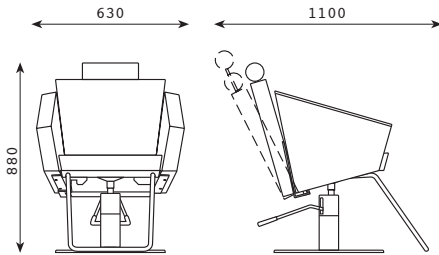

SNAP line

K 275/FP

GIREVOLE FISSA - TURNING NOT FOLDING

| Articolo Item |  |  |  |
|----------------------------|---|--|---|
| Descrizione Description | Girevole Turning | Idraulica Hydraulic | Idraulica con blocco Hydraulic with block |
| Prezzo € Price € | | | |
| Peso Vol. Weight | Kg 33 m ³ 0,43 | Kg 37 m ³ 0,43 | Kg 38 m ³ 0,43 |

GIREVOLE FISSA CON POGGIATESTA - TURNING NOT FOLDING WITH HEADREST

| Articolo Item |  |  |  |  |
|----------------------------|---|---|---|---|
| Descrizione Description | Girevole Turning | Idraulica Hydraulic | Idraulica con blocco Hydraulic with block | |
| Prezzo € Price € | | | | |
| Peso Vol. Weight | Kg 34 m ³ 0,43 | Kg 27 m ³ 0,43 | Kg 39 m ³ 0,43 | |

SNAP line

K 276/F

RECLINABILE CON POGGIATESTA E POGGIAPIEDI - FOLDING WITH HEADREST AND FOOTREST

| Articolo Item |  |  |  |
|----------------------------|---|--|--|
| Descrizione Description | Girevole Turning | Idraulica con blocco Hydraulic with block | |
| Prezzo € Price € | | | |
| Peso Vol. Weight | Kg 42 m ³ 0,43 | Kg 43 m ³ 0,43 |  |