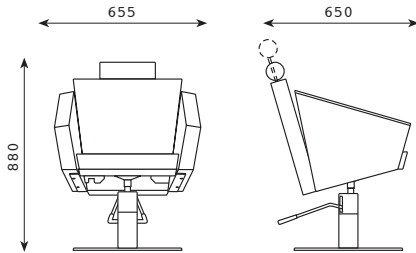

SNAP line

K 275/FP

GIREVOLE FISSA - TURNING NOT FOLDING

| Articolo Item |  |  |  |
|----------------------------|---|--|---|
| Descrizione Description | Girevole Turning | Idraulica Hydraulic | Idraulica con blocco Hydraulic with block |
| Prezzo € Price € | | | |
| Peso Vol. Weight | Kg 33 m ³ 0,43 | Kg 37 m ³ 0,43 | Kg 38 m ³ 0,43 |

GIREVOLE FISSA CON POGGIATESTA - TURNING NOT FOLDING WITH HEADREST

| Articolo Item |  |  |  |  |
|----------------------------|---|---|---|---|
| Descrizione Description | Girevole Turning | Idraulica Hydraulic | Idraulica con blocco Hydraulic with block | |
| Prezzo € Price € | | | | |
| Peso Vol. Weight | Kg 34 m ³ 0,43 | Kg 27 m ³ 0,43 | Kg 39 m ³ 0,43 | |

SNAP line

K 276/F

RECLINABILE CON POGGIATESTA E POGGIAPIEDI - FOLDING WITH HEADREST AND FOOTREST

| Articolo Item |  |  |  |
|----------------------------|---|--|--|
| Descrizione Description | Girevole Turning | Idraulica con blocco Hydraulic with block | |
| Prezzo € Price € | | | |
| Peso Vol. Weight | Kg 42 m ³ 0,43 | Kg 43 m ³ 0,43 |  |