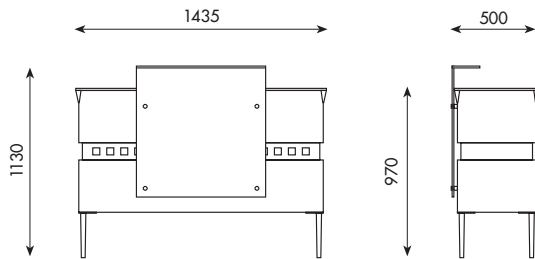

STARDUST

K 654 + K 644 + K 648 + K 646

CASSA - RECEPTION

Articolo Item	K 654	K 654/W	K 654/Z
Descrizione Description	Modello silver Silver model	Modello wengè Wengè model	Modello zebrano Zebrano model
Prezzo € Price €			
Peso Vol. Weight	Kg 79 m ³ 0,71	Kg 79 m ³ 0,71	Kg 79 m ³ 0,71

ACCESSORI - ACCESSORIES

Articolo Item	+ K 644	+ K 648	+ K 646
Descrizione Description	Piano in vetro Stardust Sturdust glass surface	Alzata in vetro Glass additional shelf	Illuminazione/Light ○ ● ● ● ●
Prezzo € Price €			
Peso Vol. Weight	Kg 25 m ³ 0,03	Kg 21 m ³ 0,10	