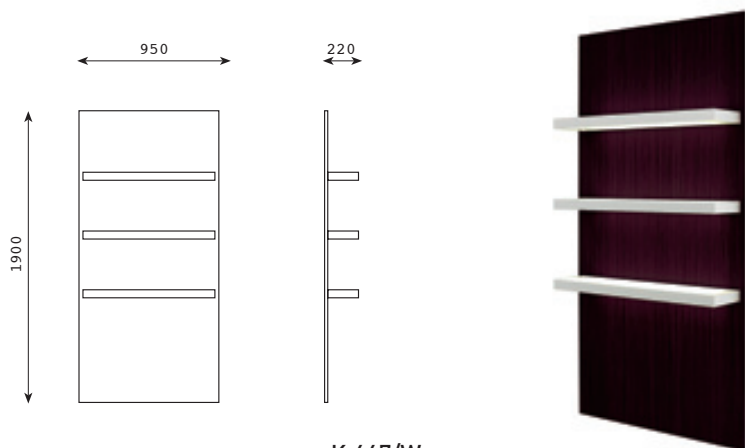

POP UP grande - big

K 667/W

| | |
|-----------------------------------|---------------------------------------|
| Articolo <i>Item</i> | K 667 |
| Descrizione <i>Description</i> | Modello silver <i>Silver model</i> |
| Prezzo € <i>Price €</i> | |
| Peso Vol. <i>Weight</i> | Kg 51,3 m ³ 0,17 |

| | |
|-----------------------------------|-------------------------------------|
| Articolo <i>Item</i> | K 667/W |
| Descrizione <i>Description</i> | Modello wengè <i>Wengè model</i> |
| Prezzo € <i>Price €</i> | |
| Peso Vol. <i>Weight</i> | Kg 51,3 m ³ 0,17 |

| | |
|-----------------------------------|---|
| Articolo <i>Item</i> | K 667/Z |
| Descrizione <i>Description</i> | Modello zebrano <i>Zebrano model</i> |
| Prezzo € <i>Price €</i> | |
| Peso Vol. <i>Weight</i> | Kg 51,3 m ³ 0,17 |

POP UP piccolo - small

K 666/W

| | |
|-----------------------------------|---------------------------------------|
| Articolo <i>Item</i> | K 666 |
| Descrizione <i>Description</i> | Modello silver <i>Silver model</i> |
| Prezzo € <i>Price €</i> | |
| Peso Vol. <i>Weight</i> | Kg 28 m ³ 0,09 |