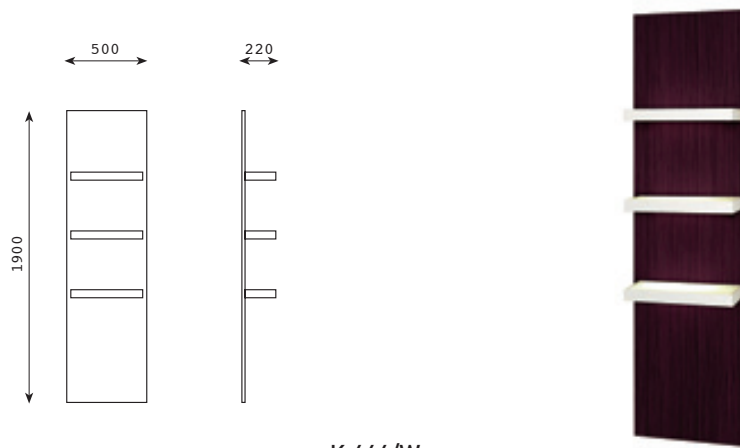

POP UP grande - big

K 667/W

| | |
|-----------------------------------|---------------------------------------|
| Articolo <i>Item</i> | K 667 |
| Descrizione <i>Description</i> | Modello silver <i>Silver model</i> |
| Prezzo € <i>Price €</i> | |
| Peso Vol. <i>Weight</i> | Kg 51,3 m ³ 0,17 |

| | |
|-----------------------------------|-------------------------------------|
| Articolo <i>Item</i> | K 667/W |
| Descrizione <i>Description</i> | Modello wengè <i>Wengè model</i> |
| Prezzo € <i>Price €</i> | |
| Peso Vol. <i>Weight</i> | Kg 51,3 m ³ 0,17 |

| | |
|-----------------------------------|---|
| Articolo <i>Item</i> | K 667/Z |
| Descrizione <i>Description</i> | Modello zebrano <i>Zebrano model</i> |
| Prezzo € <i>Price €</i> | |
| Peso Vol. <i>Weight</i> | Kg 51,3 m ³ 0,17 |

POP UP piccolo - small

K 666/W

| | |
|-----------------------------------|---------------------------------------|
| Articolo <i>Item</i> | K 666 |
| Descrizione <i>Description</i> | Modello silver <i>Silver model</i> |
| Prezzo € <i>Price €</i> | |
| Peso Vol. <i>Weight</i> | Kg 28 m ³ 0,09 |