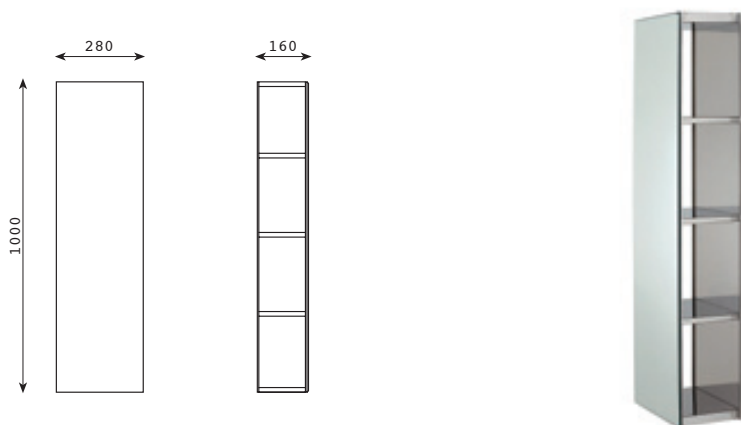

INBOX

K 670

Articolo <i>Item</i>	K 670
Descrizione <i>Description</i>	Inbox <i>Inbox</i>
Prezzo € <i>Price €</i>	
Peso Vol. <i>Weight</i>	Kg 8 m ³ 0,055

MOBY a terra - Cabinet ashore

K 661

Articolo <i>Item</i>	K 661
Descrizione <i>Description</i>	Mobile a terra silver <i>Silver cabinet ashore</i>
Prezzo € <i>Price €</i>	
Peso Vol. <i>Weight</i>	Kg 22 m ³ 0,14