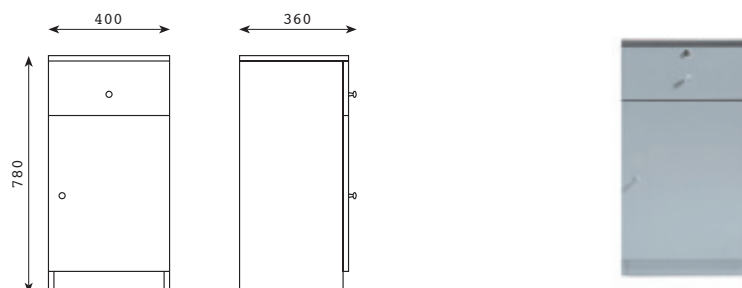

INBOX

K 670

Articolo <i>Item</i>	K 670
Descrizione <i>Description</i>	Inbox <i>Inbox</i>
Prezzo € <i>Price €</i>	
Peso Vol. <i>Weight</i>	Kg 8 m ³ 0,055

MOBY a terra - Cabinet ashore

K 661

Articolo <i>Item</i>	K 661
Descrizione <i>Description</i>	Mobile a terra silver <i>Silver cabinet ashore</i>
Prezzo € <i>Price €</i>	
Peso Vol. <i>Weight</i>	Kg 22 m ³ 0,14