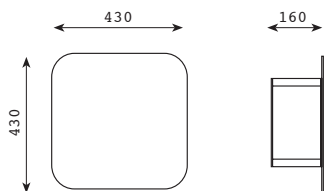

HULA

K 669/2

Articolo Item	K 669	K 669/1	K 669/2	K 669/3
Descrizione Description	Specchio Mirror	Cristallo bianco White crystal	Cristallo arancio Orange crystal	Cristallo verde Green crystal
Prezzo € Price €				
Peso Vol. Weight	Kg 6 m ³ 0,035	Kg 6 m ³ 0,035	Kg 6 m ³ 0,035	Kg 6 m ³ 0,035

Articolo Item	K 669/4	K 669/6	K 669/7
Descrizione Description	Cristallo marrone Brown crystal	Cristallo fucsia Fucsia crystal	Cristallo blu Blu crystal
Prezzo € Price €			
Peso Vol. Weight	Kg 6 m ³ 0,035	Kg 6 m ³ 0,035	Kg 6 m ³ 0,035