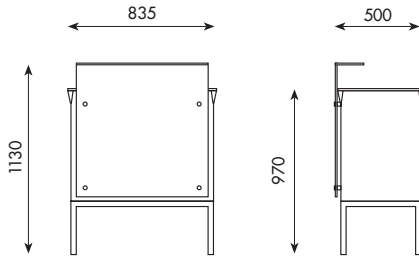

EXCALIBUR

K 653/W + K 643 + K 648 + K647

CASSA - RECEPTION

Articolo Item	K 653	K 653/W	K 653/Z
Descrizione Description	Modello silver Silver model	Modello wengè Wengè model	Modello zebrano Zebrano model
Prezzo € Price €			
Peso Vol. Weight	Kg 50 m³ 0,45	Kg 50 m³ 0,45	Kg 50 m³ 0,45

ACCESSORI - ACCESSORIES

Articolo Item	+ K 643	+ K 648	+ K 647
Descrizione Description	Piano in vetro Excalibur Excalibur glass surface	Alzata in vetro Glass additional shelf	Illuminazione/Light ○ ● ● ● ●
Prezzo € Price €			
Peso Vol. Weight	Kg 14 m³ 0,017	Kg 21 m³ 0,10	