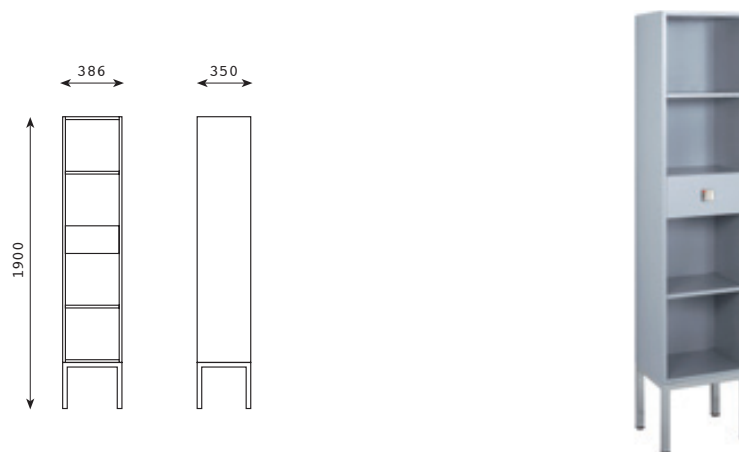

ARCO

K 651/S

Articolo <i>Item</i>	K 651/S
Descrizione <i>Description</i>	Modello a parete silver <i>Silver wall display stand</i>
Prezzo € <i>Price €</i>	
Peso Vol. <i>Weight</i>	Kg 20 m ³ 0,26

Articolo <i>Item</i>	K 651/G
Descrizione <i>Description</i>	Modello a parete grigio scuro <i>Dark grey wall display stand</i>
Prezzo € <i>Price €</i>	
Peso Vol. <i>Weight</i>	Kg 20 m ³ 0,26

Ciliegio - Cherry

Faggio - Beech

EXPO

K 662

Articolo <i>Item</i>	K 662
Descrizione <i>Description</i>	Modello silver <i>Silver model</i>
Prezzo € <i>Price €</i>	
Peso Vol. <i>Weight</i>	Kg 43 m ³ 0,30

Articolo <i>Item</i>	K 662/W
Descrizione <i>Description</i>	Modello wengè <i>Wengè model</i>
Prezzo € <i>Price €</i>	
Peso Vol. <i>Weight</i>	Kg 43 m ³ 0,30

Articolo <i>Item</i>	K 662/Z
Descrizione <i>Description</i>	Modello zebrano <i>Zebrano model</i>
Prezzo € <i>Price €</i>	
Peso Vol. <i>Weight</i>	Kg 43 m ³ 0,30