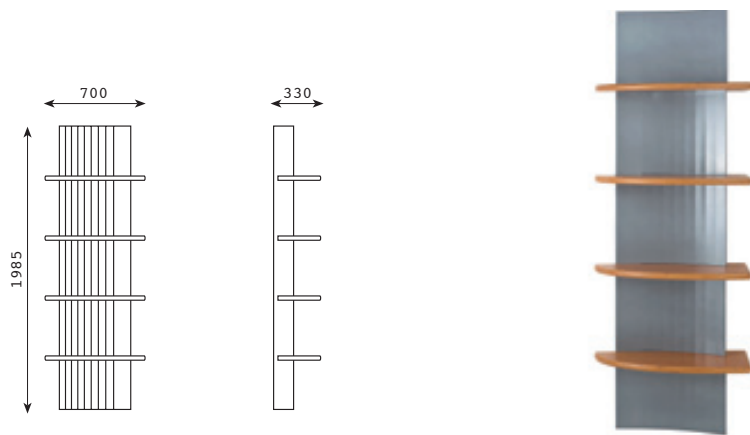

ARCO

K 651/S

Articolo <i>Item</i>	K 651/S
Descrizione <i>Description</i>	Modello a parete silver <i>Silver wall display stand</i>
Prezzo € <i>Price €</i>	
Peso Vol. <i>Weight</i>	Kg 20 m ³ 0,26

Articolo <i>Item</i>	K 651/G
Descrizione <i>Description</i>	Modello a parete grigio scuro <i>Dark grey wall display stand</i>
Prezzo € <i>Price €</i>	
Peso Vol. <i>Weight</i>	Kg 20 m ³ 0,26

Ciliegio - Cherry

Faggio - Beech

EXPO

K 662

Articolo <i>Item</i>	K 662
Descrizione <i>Description</i>	Modello silver <i>Silver model</i>
Prezzo € <i>Price €</i>	
Peso Vol. <i>Weight</i>	Kg 43 m ³ 0,30

Articolo <i>Item</i>	K 662/W
Descrizione <i>Description</i>	Modello wengè <i>Wengè model</i>
Prezzo € <i>Price €</i>	
Peso Vol. <i>Weight</i>	Kg 43 m ³ 0,30

Articolo <i>Item</i>	K 662/Z
Descrizione <i>Description</i>	Modello zebrano <i>Zebrano model</i>
Prezzo € <i>Price €</i>	
Peso Vol. <i>Weight</i>	Kg 43 m ³ 0,30