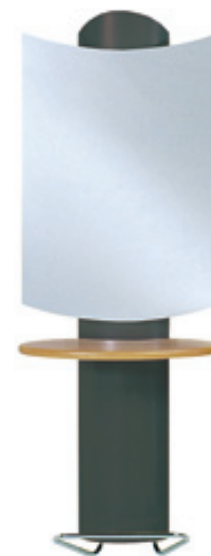

TOTEM rettangolare - *rectangular*

K 600/S

K 600/G

Articolo <i>Item</i>	K 600/S
Descrizione <i>Description</i>	Modello a parete silver <i>Silver wall styling unit</i>
Prezzo € <i>Price €</i>	
Peso Vol. <i>Weight</i>	Kg 15 m ³ 0,13

Articolo <i>Item</i>	K 600/G
Descrizione <i>Description</i>	Modello a parete grigio scuro <i>Dark grey wall styling unit</i>
Prezzo € <i>Price €</i>	
Peso Vol. <i>Weight</i>	Kg 15 m ³ 0,13

Articolo <i>Item</i>	K 963
Descrizione <i>Description</i>	Porta phon <i>Hair-dryer holder</i>
Prezzo € <i>Price €</i>	
Peso Vol. <i>Weight</i>	

Ciliegio
Cherry

Faggio
Beech

TOTEM ovale - oval

K 601/S

K 601/G

Articolo <i>Item</i>	K 601/S
Descrizione <i>Description</i>	Modello a parete silver <i>Silver wall styling unit</i>
Prezzo € <i>Price €</i>	
Peso Vol. <i>Weight</i>	Kg 15 m ³ 0,13

Articolo <i>Item</i>	K 601/G
Descrizione <i>Description</i>	Modello a parete grigio scuro <i>Dark grey wall styling unit</i>
Prezzo € <i>Price €</i>	
Peso Vol. <i>Weight</i>	Kg 15 m ³ 0,13

Articolo <i>Item</i>	K 963
Descrizione <i>Description</i>	Porta phon <i>Hair-dryer holder</i>
Prezzo € <i>Price €</i>	
Peso Vol. <i>Weight</i>	