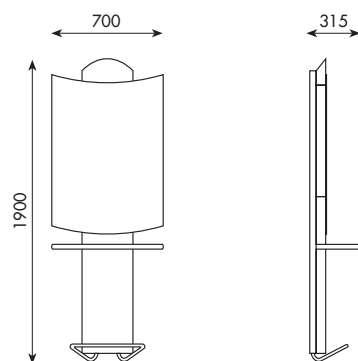

TOTEM rettangolare - *rectangular*

K 600/S

K 600/G

Articolo <i>Item</i>	K 600/S
Descrizione <i>Description</i>	Modello a parete silver <i>Silver wall styling unit</i>
Prezzo € <i>Price €</i>	
Peso Vol. <i>Weight</i>	Kg 15 m ³ 0,13

Articolo <i>Item</i>	K 600/G
Descrizione <i>Description</i>	Modello a parete grigio scuro <i>Dark grey wall styling unit</i>
Prezzo € <i>Price €</i>	
Peso Vol. <i>Weight</i>	Kg 15 m ³ 0,13

Articolo <i>Item</i>	K 963
Descrizione <i>Description</i>	Porta phon <i>Hair-dryer holder</i>
Prezzo € <i>Price €</i>	
Peso Vol. <i>Weight</i>	

Ciliegio
Cherry

Faggio
Beech

TOTEM ovale - oval

K 601/S

K 601/G

Articolo <i>Item</i>	K 601/S
Descrizione <i>Description</i>	Modello a parete silver <i>Silver wall styling unit</i>
Prezzo € <i>Price €</i>	
Peso Vol. <i>Weight</i>	Kg 15 m ³ 0,13

Articolo <i>Item</i>	K 601/G
Descrizione <i>Description</i>	Modello a parete grigio scuro <i>Dark grey wall styling unit</i>
Prezzo € <i>Price €</i>	
Peso Vol. <i>Weight</i>	Kg 15 m ³ 0,13

Articolo <i>Item</i>	K 963
Descrizione <i>Description</i>	Porta phon <i>Hair-dryer holder</i>
Prezzo € <i>Price €</i>	
Peso Vol. <i>Weight</i>	