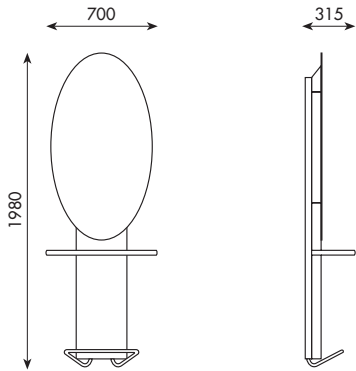

TOTEM rettangolare - *rectangular*

K 600/S

K 600/G

Articolo <i>Item</i>	K 600/S
Descrizione <i>Description</i>	Modello a parete silver <i>Silver wall styling unit</i>
Prezzo € <i>Price €</i>	
Peso Vol. <i>Weight</i>	Kg 15 m ³ 0,13

Articolo <i>Item</i>	K 600/G
Descrizione <i>Description</i>	Modello a parete grigio scuro <i>Dark grey wall styling unit</i>
Prezzo € <i>Price €</i>	
Peso Vol. <i>Weight</i>	Kg 15 m ³ 0,13

Articolo <i>Item</i>	K 963
Descrizione <i>Description</i>	Porta phon <i>Hair-dryer holder</i>
Prezzo € <i>Price €</i>	
Peso Vol. <i>Weight</i>	

Ciliegio
Cherry

Faggio
Beech

TOTEM ovale - oval

K 601/S

K 601/G

Articolo <i>Item</i>	K 601/S
Descrizione <i>Description</i>	Modello a parete silver <i>Silver wall styling unit</i>
Prezzo € <i>Price €</i>	
Peso Vol. <i>Weight</i>	Kg 15 m ³ 0,13

Articolo <i>Item</i>	K 601/G
Descrizione <i>Description</i>	Modello a parete grigio scuro <i>Dark grey wall styling unit</i>
Prezzo € <i>Price €</i>	
Peso Vol. <i>Weight</i>	Kg 15 m ³ 0,13

Articolo <i>Item</i>	K 963
Descrizione <i>Description</i>	Porta phon <i>Hair-dryer holder</i>
Prezzo € <i>Price €</i>	
Peso Vol. <i>Weight</i>	