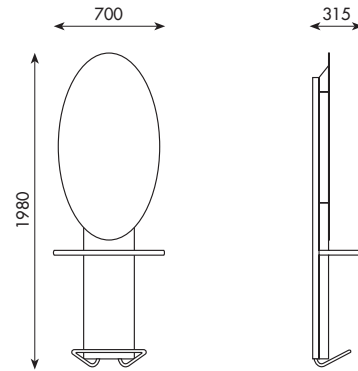

TOTEM rettangolare - *rectangular*

K 600/S

K 600/G

Articolo <i>Item</i>	K 600/S
Descrizione <i>Description</i>	Modello a parete silver <i>Silver wall styling unit</i>
Prezzo € <i>Price €</i>	
Peso Vol. <i>Weight</i>	Kg 15 m ³ 0,13

Articolo <i>Item</i>	K 600/G
Descrizione <i>Description</i>	Modello a parete grigio scuro <i>Dark grey wall styling unit</i>
Prezzo € <i>Price €</i>	
Peso Vol. <i>Weight</i>	Kg 15 m ³ 0,13

Articolo <i>Item</i>	K 963
Descrizione <i>Description</i>	Porta phon <i>Hair-dryer holder</i>
Prezzo € <i>Price €</i>	
Peso Vol. <i>Weight</i>	

Ciliegio
Cherry

Faggio
Beech

TOTEM ovale - oval

K 601/S

K 601/G

Articolo <i>Item</i>	K 601/S
Descrizione <i>Description</i>	Modello a parete silver <i>Silver wall styling unit</i>
Prezzo € <i>Price €</i>	
Peso Vol. <i>Weight</i>	Kg 15 m ³ 0,13

Articolo <i>Item</i>	K 601/G
Descrizione <i>Description</i>	Modello a parete grigio scuro <i>Dark grey wall styling unit</i>
Prezzo € <i>Price €</i>	
Peso Vol. <i>Weight</i>	Kg 15 m ³ 0,13

Articolo <i>Item</i>	K 963
Descrizione <i>Description</i>	Porta phon <i>Hair-dryer holder</i>
Prezzo € <i>Price €</i>	
Peso Vol. <i>Weight</i>	