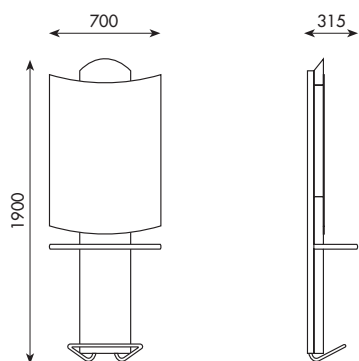

TOTEM rettangolare - *rectangular*

K 600/S

K 600/G

Articolo <i>Item</i>	K 600/S
Descrizione <i>Description</i>	Modello a parete silver <i>Silver wall styling unit</i>
Prezzo € <i>Price €</i>	
Peso Vol. <i>Weight</i>	Kg 15 m ³ 0,13

Articolo <i>Item</i>	K 600/G
Descrizione <i>Description</i>	Modello a parete grigio scuro <i>Dark grey wall styling unit</i>
Prezzo € <i>Price €</i>	
Peso Vol. <i>Weight</i>	Kg 15 m ³ 0,13

Articolo <i>Item</i>	K 963
Descrizione <i>Description</i>	Porta phon <i>Hair-dryer holder</i>
Prezzo € <i>Price €</i>	
Peso Vol. <i>Weight</i>	

Ciliegio
Cherry

Faggio
Beech

TOTEM ovale - oval

K 601/S

K 601/G

Articolo <i>Item</i>	K 601/S
Descrizione <i>Description</i>	Modello a parete silver <i>Silver wall styling unit</i>
Prezzo € <i>Price €</i>	
Peso Vol. <i>Weight</i>	Kg 15 m ³ 0,13

Articolo <i>Item</i>	K 601/G
Descrizione <i>Description</i>	Modello a parete grigio scuro <i>Dark grey wall styling unit</i>
Prezzo € <i>Price €</i>	
Peso Vol. <i>Weight</i>	Kg 15 m ³ 0,13

Articolo <i>Item</i>	K 963
Descrizione <i>Description</i>	Porta phon <i>Hair-dryer holder</i>
Prezzo € <i>Price €</i>	
Peso Vol. <i>Weight</i>	