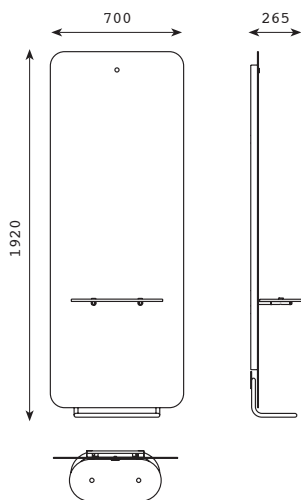

SOIXANTE-DIX

K 686/P

SENZA POGGIAPIEDI - WITHOUT FOOTREST

Articolo Item	K 681	K 682	K 683	K 684	K 686	K 687
Descrizione Description	Modello bianco White model	Modello arancio Orange model	Modello verde Green model	Modello marrone Brown model	Modello fucsia Fucsia model	Modello blu Blu model
Prezzo € Price €						
Peso Vol. Weight	Kg 45 m ³ 0,110	Kg 45 m ³ 0,110	Kg 45 m ³ 0,110	Kg 45 m ³ 0,110	Kg 45 m ³ 0,110	Kg 45 m ³ 0,110

CON POGGIAPIEDI - WITH FOOTREST

Articolo Item	K 681/P	K 682/P	K 683/P	K 684/P	K 686/P	K 687/P
Descrizione Description	Modello bianco White model	Modello arancio Orange model	Modello verde Green model	Modello marrone Brown model	Modello fucsia Fucsia model	Modello blu Blu model
Prezzo € Price €						
Peso Vol. Weight	Kg 48 m ³ 0,135	Kg 48 m ³ 0,135	Kg 48 m ³ 0,135	Kg 48 m ³ 0,135	Kg 48 m ³ 0,135	Kg 48 m ³ 0,135