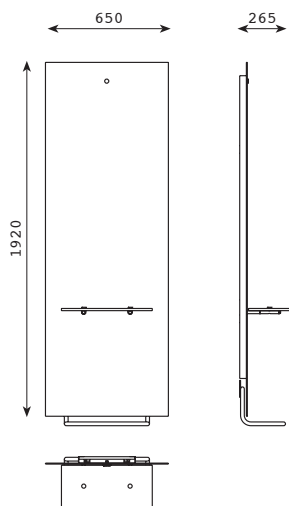

LINEAR

K 671/P

SENZA POGGIAPIEDI - WITHOUT FOOTREST

Articolo Item	K 671	K 672	K 673	K 674	K 676	K 677
Descrizione Description	Modello bianco White model	Modello arancio Orange model	Modello verde Green model	Modello marrone Brown model	Modello fucsia Fucsia model	Modello blu Blu model
Prezzo € Price €						
Peso Vol. Weight	Kg 45 m ³ 0,110	Kg 45 m ³ 0,110	Kg 45 m ³ 0,110	Kg 45 m ³ 0,110	Kg 45 m ³ 0,110	Kg 45 m ³ 0,110

CON POGGIAPIEDI - WITH FOOTREST

Articolo Item	K 671/P	K 672/P	K 673/P	K 674/P	K 676/P	K 677/P
Descrizione Description	Modello bianco White model	Modello arancio Orange model	Modello verde Green model	Modello marrone Brown model	Modello fucsia Fucsia model	Modello blu Blu model
Prezzo € Price €						
Peso Vol. Weight	Kg 48 m ³ 0,135	Kg 48 m ³ 0,135	Kg 48 m ³ 0,135	Kg 48 m ³ 0,135	Kg 48 m ³ 0,135	Kg 48 m ³ 0,135