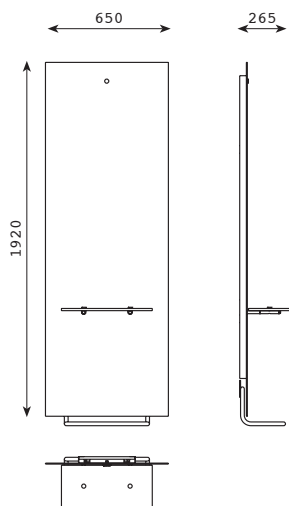

LINEAR

K 671/P

SENZA POGGIAPIEDI - WITHOUT FOOTREST

Articolo <i>Item</i>						
	K 671	K 672	K 673	K 674	K 676	K 677
Descrizione <i>Description</i>	Modello bianco <i>White model</i>	Modello arancio <i>Orange model</i>	Modello verde <i>Green model</i>	Modello marrone <i>Brown model</i>	Modello fucsia <i>Fucsia model</i>	Modello blu <i>Blu model</i>
Prezzo € <i>Price €</i>						
Peso Vol. <i>Weight</i>	Kg 45 m ³ 0,110	Kg 45 m ³ 0,110	Kg 45 m ³ 0,110	Kg 45 m ³ 0,110	Kg 45 m ³ 0,110	Kg 45 m ³ 0,110

CON POGGIAPIEDI - WITH FOOTREST

Articolo <i>Item</i>						
	K 671/P	K 672/P	K 673/P	K 674/P	K 676/P	K 677/P
Descrizione <i>Description</i>	Modello bianco <i>White model</i>	Modello arancio <i>Orange model</i>	Modello verde <i>Green model</i>	Modello marrone <i>Brown model</i>	Modello fucsia <i>Fucsia model</i>	Modello blu <i>Blu model</i>
Prezzo € <i>Price €</i>						
Peso Vol. <i>Weight</i>	Kg 48 m ³ 0,135	Kg 48 m ³ 0,135	Kg 48 m ³ 0,135	Kg 48 m ³ 0,135	Kg 48 m ³ 0,135	Kg 48 m ³ 0,135