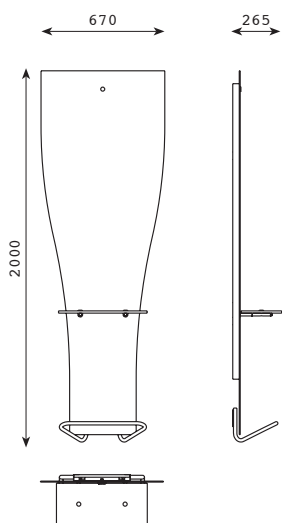

# FLUT

K 761/P

## SENZA POGGIAPIEDI - WITHOUT FOOTREST

						
<b>Articolo</b> <i>Item</i>	K 761	K 762	K 763	K 764	K 766	K 767
<b>Descrizione</b> <i>Description</i>	Modello bianco <i>White model</i>	Modello arancio <i>Orange model</i>	Modello verde <i>Green model</i>	Modello marrone <i>Brown model</i>	Modello fucsia <i>Fucsia model</i>	Modello blu <i>Blu model</i>
<b>Prezzo €</b> <i>Price €</i>						
<b>Peso Vol.</b> <i>Weight</i>	Kg 45 m <sup>3</sup> 0,110	Kg 45 m <sup>3</sup> 0,110	Kg 45 m <sup>3</sup> 0,110	Kg 45 m <sup>3</sup> 0,110	Kg 45 m <sup>3</sup> 0,110	Kg 45 m <sup>3</sup> 0,110

## CON POGGIAPIEDI - WITH FOOTREST

						
<b>Articolo</b> <i>Item</i>	K 761/P	K 762/P	K 763/P	K 764/P	K 766/P	K 767/P
<b>Descrizione</b> <i>Description</i>	Modello bianco <i>White model</i>	Modello arancio <i>Orange model</i>	Modello verde <i>Green model</i>	Modello marrone <i>Brown model</i>	Modello fucsia <i>Fucsia model</i>	Modello blu <i>Blu model</i>
<b>Prezzo €</b> <i>Price €</i>						
<b>Peso Vol.</b> <i>Weight</i>	Kg 48 m <sup>3</sup> 0,135	Kg 48 m <sup>3</sup> 0,135	Kg 48 m <sup>3</sup> 0,135	Kg 48 m <sup>3</sup> 0,135	Kg 48 m <sup>3</sup> 0,135	Kg 48 m <sup>3</sup> 0,135