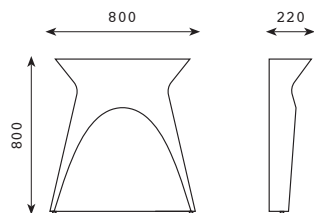

BUTTERFLY

K 664

Articolo Item	K 664	K 624
Descrizione Description	Butterfly con specchio "Butterfly with mirror"	Poggiapiedi Butterfly Butterfly footrest
Prezzo € Price €		
Peso Vol. Weight	Kg 24 m ³ 0,160	Kg 8 m ³ 0,025

STRUTTURA - STYLING UNIT

Articolo Item	K 663
Descrizione Description	Butterfly struttura Butterfly styling unit
Prezzo € Price €	
Peso Vol. Weight	Kg 15 m ³ 0,140

K 663