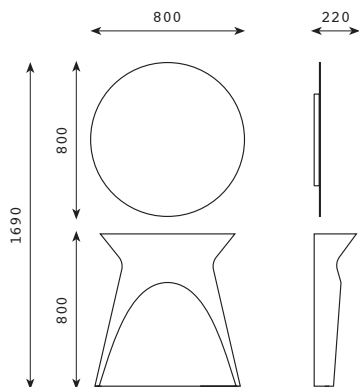

BUTTERFLY

K 664

Articolo Item	K 664	K 624
Descrizione Description	Butterfly con specchio "Butterfly with mirror"	Poggiapiedi Butterfly Butterfly footrest
Prezzo € Price €		
Peso Vol. Weight	Kg 24 m ³ 0,160	Kg 8 m ³ 0,025

STRUTTURA - STYLING UNIT

Articolo Item	K 663
Descrizione Description	Butterfly struttura Butterfly styling unit
Prezzo € Price €	
Peso Vol. Weight	Kg 15 m ³ 0,140

K 663